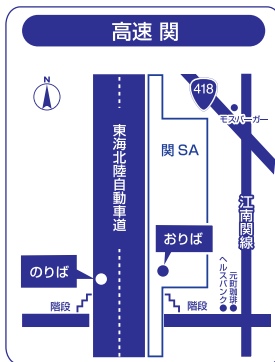

高速乗合バス高山線

運行会社
岐阜乗合自動車
濃飛乗合自動車

出張・観光・帰省に便利な岐阜バス高速線

H28.12.1改正

運賃

■ 名鉄岐阜・高速 各務原 ⇄ 高山濃飛バスセンター ※小人半額

片道 **2,570円** 往復 **4,630円** 回数券(4枚綴り) **9,000円** **NEW**
回数券(2枚綴り) **4,630円**

■ 高速 関 ⇄ 高山濃飛バスセンター ※小人半額

片道 **2,260円** 往復 **4,110円** 回数券(4枚綴り) **8,000円** **NEW**
回数券(2枚綴り) **4,110円**

全席禁煙

トイレ完備

岐阜バス便のみ

時刻

岐阜発 ▶ 高山ゆき

	発 名鉄岐阜 (バスターミナル)	高速 各務原 (乗車のみ)	高速 関 (乗車のみ)	高山市役所 (降車のみ)	着 高山 (濃飛バスセンター)
岐阜バス	7:40	7:59	8:08	9:37	9:40
濃飛バス	10:30	10:49	10:58	12:27	12:30
岐阜バス	12:30	12:49	12:58	14:27	14:30
岐阜バス	15:05	15:24	15:33	17:02	17:05
濃飛バス	17:05	17:24	17:33	19:02	19:05
濃飛バス	19:10	19:29	19:38	21:07	21:10

高山発 ▶ 岐阜ゆき

	発 高山 (濃飛バスセンター)	高速 関 (降車のみ)	高速 各務原 (降車のみ)	名鉄岐阜 (ロフト前) (バスターミナル)	着 名鉄岐阜 (バスターミナル)
濃飛バス	6:50	8:20	8:29	8:47	8:50
濃飛バス	9:00	10:30	10:39	10:57	11:00
岐阜バス	11:00	12:30	12:39	12:57	13:00
濃飛バス	14:10	15:40	15:49	16:07	16:10
岐阜バス	16:10	17:40	17:49	18:07	18:10
岐阜バス	19:00	20:30	20:39	20:57	21:00

停留所地図

お申し込みのご案内

- ※座席は完全予約制です。乗車券は、乗車日の1ヶ月前より販売いたしております。ご予約の上、ご購入願います
- ※往復割引乗車券は、往路乗車日より10日以内に復路をご利用される場合でなくかつ、事前に乗車券をご購入された場合に限り有効とします。(車内現金精算、及び ayuca 精算では適用されませんのでご注意ください。)
- ※乗車券購入後は、電話による予約内容の変更は出来ませんので、乗車券購入窓口または最寄りの窓口へ乗車券すべてをお持ち下さい。変更1回目に限り無料とし、2回目以降は乗車券1枚につき100円の手数料が掛かります。またキャンセルは、乗車券購入窓口にて取扱いたします。乗車券1枚につき100円(往復は200円・回数券は210円)の手数料が掛かります。なお、お乗り遅れによる払戻、変更は一切いたしません。(お手持ちの乗車券は無効となります。)
- ※回数券の有効期間は、ご購入日から3ヶ月間です。
- ※回数券の往復割引及び身体障害者割引等との二重割引は適用されません。
- ※乗車券を忘れたり、紛失された場合は再度購入して頂くことになります。なお、原券の払戻は取扱いますが、再度購入の確認がとれるまで、お時間を頂く場合があります。(後日改めてお越し頂く場合もありますので、ご了承下さい。)

- ※お出かけ先でのキャンセル・変更につきましては、最寄りの窓口へ乗車券に記載された出発時刻前にお申し出いただいた場合に限りお取扱いたしますが、払戻は購入窓口のみのお取扱となりますので、その際、不乗証明を受けて下さい。但し、払戻のお取扱いは出発予定日より7日以内に限りです。
- ※高速バスは、道路状況、気象状況などにより遅延することがあります。なお、遅延による払戻はいたしません。また、運行上安全が確保されない場合は運休することがありますので、ご了承下さい。
- ※お荷物の積込みには限りがございますので、少量におまとめ下さい。なお、破損・盗難につきましては一切責任を負いかねますので、ご注意ください。
- ※車両点検等により車両が変更することがありますので、ご了承願います。
- ※運行会社により、座席位置・設備が異なる場合があります。
- ※当路線について…☐運行形態/高速乗合バス ☐実車距離/132km ☐運転者/1人
  ☐共同運行/濃飛乗合自動車株式会社
  ☐運行会社/岐阜乗合自動車株式会社
  ☐所要時間/2時間 ☐任意保険/対人 無制限・対物 200万円