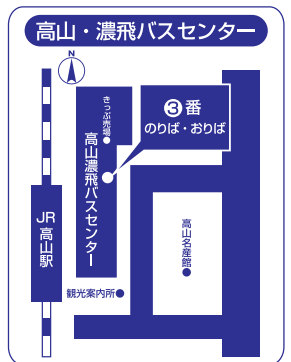

高速乗合バス高山線

運行会社
岐阜乗合自動車
濃飛乗合自動車

出張・観光・帰省に便利な岐阜バス高速線

H28.12.1改正

運賃

■ 名鉄岐阜・高速 各務原 ⇄ 高山濃飛バスセンター ※小人半額

片道 **2,570円** 往復 **4,630円** 回数券(4枚綴り) **9,000円** **NEW**
回数券(2枚綴り) **4,630円**

■ 高速 関 ⇄ 高山濃飛バスセンター ※小人半額

片道 **2,260円** 往復 **4,110円** 回数券(4枚綴り) **8,000円** **NEW**
回数券(2枚綴り) **4,110円**

全席禁煙

トイレ完備

岐阜バス便のみ

時刻

岐阜発 ▶ 高山ゆき

	発 名鉄岐阜 (バスターミナル)	高速 各務原 (乗車のみ)	高速 関 (乗車のみ)	高山市役所 (降車のみ)	着 高山 (濃飛バスセンター)
岐阜バス	7:40	7:59	8:08	9:37	9:40
濃飛バス	10:30	10:49	10:58	12:27	12:30
岐阜バス	12:30	12:49	12:58	14:27	14:30
岐阜バス	15:05	15:24	15:33	17:02	17:05
濃飛バス	17:05	17:24	17:33	19:02	19:05
濃飛バス	19:10	19:29	19:38	21:07	21:10

高山発 ▶ 岐阜ゆき

	発 高山 (濃飛バスセンター)	高速 関 (降車のみ)	高速 各務原 (降車のみ)	名鉄岐阜 (ロフト前) (バスターミナル)	着 名鉄岐阜 (バスターミナル)
濃飛バス	6:50	8:20	8:29	8:47	8:50
濃飛バス	9:00	10:30	10:39	10:57	11:00
岐阜バス	11:00	12:30	12:39	12:57	13:00
濃飛バス	14:10	15:40	15:49	16:07	16:10
岐阜バス	16:10	17:40	17:49	18:07	18:10
岐阜バス	19:00	20:30	20:39	20:57	21:00

停留所地図

お申し込みのご案内

- ※座席は完全予約制です。乗車券は、乗車日の1ヶ月前より販売いたしております。ご予約の上、ご購入願います
- ※往復割引乗車券は、往路乗車日より10日以内に復路をご利用される場合でなくかつ、事前に乗車券をご購入された場合に限り有効とします。(車内現金精算、及び ayuca 精算では適用されませんのでご注意ください。)
- ※乗車券購入後は、電話による予約内容の変更は出来ませんので、乗車券購入窓口または最寄りの窓口へ乗車券すべてをお持ち下さい。変更1回目に限り無料とし、2回目以降は乗車券1枚につき100円の手数料が掛かります。またキャンセルは、乗車券購入窓口にて取扱いたします。乗車券1枚につき100円(往復は200円・回数券は210円)の手数料が掛かります。なお、お乗り遅れによる払戻、変更は一切いたしません。(お手持ちの乗車券は無効となります。)
- ※回数券の有効期間は、ご購入日から3ヶ月間です。
- ※回数券の往復割引及び身体障害者割引等との二重割引は適用されません。
- ※乗車券を忘れたり、紛失された場合は再度購入して頂くことになります。なお、原券の払戻は取扱いますが、再度購入の確認がとれるまで、お時間を頂く場合があります。(後日改めてお越し頂く場合もありますので、ご了承下さい。)

- ※お出かけ先でのキャンセル・変更につきましては、最寄りの窓口へ乗車券に記載された出発時刻前にお申し出いただいた場合に限りお取扱いたしますが、払戻は購入窓口のみのお取扱となりますので、その際、不乗証明を受けて下さい。但し、払戻のお取扱いは出発予定日より7日以内に限りです。
- ※高速バスは、道路状況、気象状況などにより遅延することがあります。なお、遅延による払戻はいたしません。また、運行上安全が確保されない場合は運休することがありますので、ご了承下さい。
- ※お荷物の積込みには限りがございますので、少量におまとめ下さい。なお、破損・盗難につきましては一切責任を負いかねますので、ご注意ください。
- ※車両点検等により車両が変更することがありますので、ご了承願います。
- ※運行会社により、座席位置・設備が異なる場合があります。
- ※当路線について…☐運行形態/高速乗合バス ☐実車距離/132km ☐運転者/1人
  ☐共同運行/濃飛乗合自動車株式会社
  ☐運行会社/岐阜乗合自動車株式会社
  ☐所要時間/2時間 ☐任意保険/対人 無制限・対物 200万円