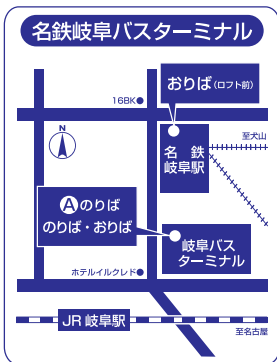

高速乗合バス高山線

運行会社
岐阜乗合自動車
濃飛乗合自動車

出張・観光・帰省に便利な岐阜バス高速線

H28.12.1改正

運賃

■ 名鉄岐阜・高速 各務原 ⇄ 高山濃飛バスセンター ※小人半額

片道 **2,570円** 往復 **4,630円** 回数券(4枚綴り) **9,000円** **NEW**
回数券(2枚綴り) **4,630円**

■ 高速 関 ⇄ 高山濃飛バスセンター ※小人半額

片道 **2,260円** 往復 **4,110円** 回数券(4枚綴り) **8,000円** **NEW**
回数券(2枚綴り) **4,110円**

全席禁煙

トイレ完備

岐阜バス便のみ

時刻

岐阜発 ▶ 高山ゆき

	発 名鉄岐阜 (バスターミナル)	高速 各務原 (乗車のみ)	高速 関 (乗車のみ)	高山市役所 (降車のみ)	着 高山 (濃飛バスセンター)
岐阜バス	7:40	7:59	8:08	9:37	9:40
濃飛バス	10:30	10:49	10:58	12:27	12:30
岐阜バス	12:30	12:49	12:58	14:27	14:30
岐阜バス	15:05	15:24	15:33	17:02	17:05
濃飛バス	17:05	17:24	17:33	19:02	19:05
濃飛バス	19:10	19:29	19:38	21:07	21:10

高山発 ▶ 岐阜ゆき

	発 高山 (濃飛バスセンター)	高速 関 (降車のみ)	高速 各務原 (降車のみ)	名鉄岐阜 (ロフト前) (バスターミナル)	着 名鉄岐阜 (バスターミナル)
濃飛バス	6:50	8:20	8:29	8:47	8:50
濃飛バス	9:00	10:30	10:39	10:57	11:00
岐阜バス	11:00	12:30	12:39	12:57	13:00
濃飛バス	14:10	15:40	15:49	16:07	16:10
岐阜バス	16:10	17:40	17:49	18:07	18:10
岐阜バス	19:00	20:30	20:39	20:57	21:00

停留所地図

お申し込みのご案内

- ※座席は完全予約制です。乗車券は、乗車日の1ヶ月前より販売いたしております。ご予約の上、ご購入願います
- ※往復割引乗車券は、往路乗車日より10日以内に復路をご利用される場合でなくかつ、事前に乗車券をご購入された場合に限り有効とします。(車内現金精算、及び ayuca 精算では適用されませんのでご注意ください。)
- ※乗車券購入後は、電話による予約内容の変更は出来ませんので、乗車券購入窓口または最寄りの窓口へ乗車券すべてをお持ち下さい。変更1回目に限り無料とし、2回目以降は乗車券1枚につき100円の手数料が掛かります。またキャンセルは、乗車券購入窓口にて取扱いたします。乗車券1枚につき100円(往復は200円・回数券は210円)の手数料が掛かります。なお、お乗り遅れによる払戻、変更は一切いたしません。(お手持ちの乗車券は無効となります。)
- ※回数券の有効期間は、ご購入日から3ヶ月間です。
- ※回数券の往復割引及び身体障害者割引等との二重割引は適用されません。
- ※乗車券を忘れたり、紛失された場合は再度購入して頂くことになります。なお、原券の払戻は取扱いますが、再度購入の確認がとれるまで、お時間を頂く場合があります。(後日改めてお越し頂く場合もありますので、ご了承下さい。)

- ※お出かけ先でのキャンセル・変更につきましては、最寄りの窓口へ乗車券に記載された出発時刻前にお申し出いただいた場合に限りお取扱いたしますが、払戻は購入窓口のみのお取扱となりますので、その際、不乗証明を受けて下さい。但し、払戻のお取扱いは出発予定日より7日以内に限りです。
- ※高速バスは、道路状況、気象状況などにより遅延することがあります。なお、遅延による払戻はいたしません。また、運行上安全が確保されない場合は運休することがありますので、ご了承下さい。
- ※お荷物の積込みには限りがございますので、少量におまとめ下さい。なお、破損・盗難につきましては一切責任を負いかねますので、ご注意ください。
- ※車両点検等により車両が変更することがありますので、ご了承願います。
- ※運行会社により、座席位置・設備が異なる場合があります。
- ※当路線について…☐運行形態/高速乗合バス ☐実車距離/132km ☐運転者/1人
  ☐共同運行/濃飛乗合自動車株式会社
  ☐運行会社/岐阜乗合自動車株式会社
  ☐所要時間/2時間 ☐任意保険/対人 無制限・対物 200万円