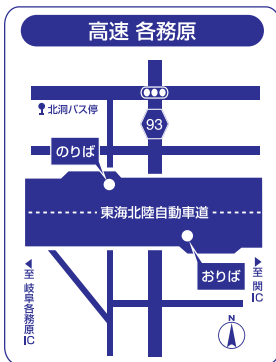

高速乗合バス高山線

運行会社
岐阜乗合自動車
濃飛乗合自動車

出張・観光・帰省に便利な岐阜バス高速線

H28.12.1改正

運賃

■ 名鉄岐阜・高速 各務原 ⇄ 高山濃飛バスセンター ※小人半額

片道 **2,570円** 往復 **4,630円** 回数券(4枚綴り) **9,000円** **NEW**
回数券(2枚綴り) **4,630円**

■ 高速 関 ⇄ 高山濃飛バスセンター ※小人半額

片道 **2,260円** 往復 **4,110円** 回数券(4枚綴り) **8,000円** **NEW**
回数券(2枚綴り) **4,110円**

全席禁煙

トイレ完備

岐阜バス便のみ

時刻

岐阜発 ▶ 高山ゆき

	発 名鉄岐阜 (バスターミナル)	高速 各務原 (乗車のみ)	高速 関 (乗車のみ)	高山市役所 (降車のみ)	着 高山 (濃飛バスセンター)
岐阜バス	7:40	7:59	8:08	9:37	9:40
濃飛バス	10:30	10:49	10:58	12:27	12:30
岐阜バス	12:30	12:49	12:58	14:27	14:30
岐阜バス	15:05	15:24	15:33	17:02	17:05
濃飛バス	17:05	17:24	17:33	19:02	19:05
濃飛バス	19:10	19:29	19:38	21:07	21:10

高山発 ▶ 岐阜ゆき

	発 高山 (濃飛バスセンター)	高速 関 (降車のみ)	高速 各務原 (降車のみ)	名鉄岐阜 (ロフト前) (バスターミナル)	着 名鉄岐阜 (バスターミナル)
濃飛バス	6:50	8:20	8:29	8:47	8:50
濃飛バス	9:00	10:30	10:39	10:57	11:00
岐阜バス	11:00	12:30	12:39	12:57	13:00
濃飛バス	14:10	15:40	15:49	16:07	16:10
岐阜バス	16:10	17:40	17:49	18:07	18:10
岐阜バス	19:00	20:30	20:39	20:57	21:00

停留所地図

お申し込みのご案内

- ※座席は完全予約制です。乗車券は、乗車日の1ヶ月前より販売いたしております。ご予約の上、ご購入願います
- ※往復割引乗車券は、往路乗車日より10日以内に復路をご利用される場合でなくかつ、事前に乗車券をご購入された場合に限り有効とします。(車内現金精算、及び ayuca 精算では適用されませんのでご注意ください。)
- ※乗車券購入後は、電話による予約内容の変更は出来ませんので、乗車券購入窓口または最寄りの窓口へ乗車券すべてをお持ち下さい。変更1回目に限り無料とし、2回目以降は乗車券1枚につき100円の手数料が掛かります。またキャンセルは、乗車券購入窓口にて取扱いたします。乗車券1枚につき100円(往復は200円・回数券は210円)の手数料が掛かります。なお、お乗り遅れによる払戻、変更は一切いたしません。(お手持ちの乗車券は無効となります。)
- ※回数券の有効期間は、ご購入日から3ヶ月間です。
- ※回数券の往復割引及び身体障害者割引等との二重割引は適用されません。
- ※乗車券を忘れたり、紛失された場合は再度購入して頂くことになります。なお、原券の払戻は取扱いますが、再度購入の確認がとれるまで、お時間を頂く場合があります。(後日改めてお越し頂く場合もありますので、ご了承下さい。)

- ※お出かけ先でのキャンセル・変更につきましては、最寄りの窓口へ乗車券に記載された出発時刻前にお申し出いただいた場合に限りお取扱いたしますが、払戻は購入窓口のみのお取扱となりますので、その際、不乗証明を受けて下さい。但し、払戻のお取扱いは出発予定日より7日以内に限りです。
- ※高速バスは、道路状況、気象状況などにより遅延することがあります。なお、遅延による払戻はいたしません。また、運行上安全が確保されない場合は運休することがありますので、ご了承下さい。
- ※お荷物の積込みには限りがございますので、少量におまとめ下さい。なお、破損・盗難につきましては一切責任を負いかねますので、ご注意ください。
- ※車両点検等により車両が変更することがありますので、ご了承願います。
- ※運行会社により、座席位置・設備が異なる場合があります。
- ※当路線について…☐運行形態/高速乗合バス ☐実車距離/132km ☐運転者/1人
  ☐共同運行/濃飛乗合自動車株式会社
  ☐運行会社/岐阜乗合自動車株式会社
  ☐所要時間/2時間 ☐任意保険/対人 無制限・対物 200万円