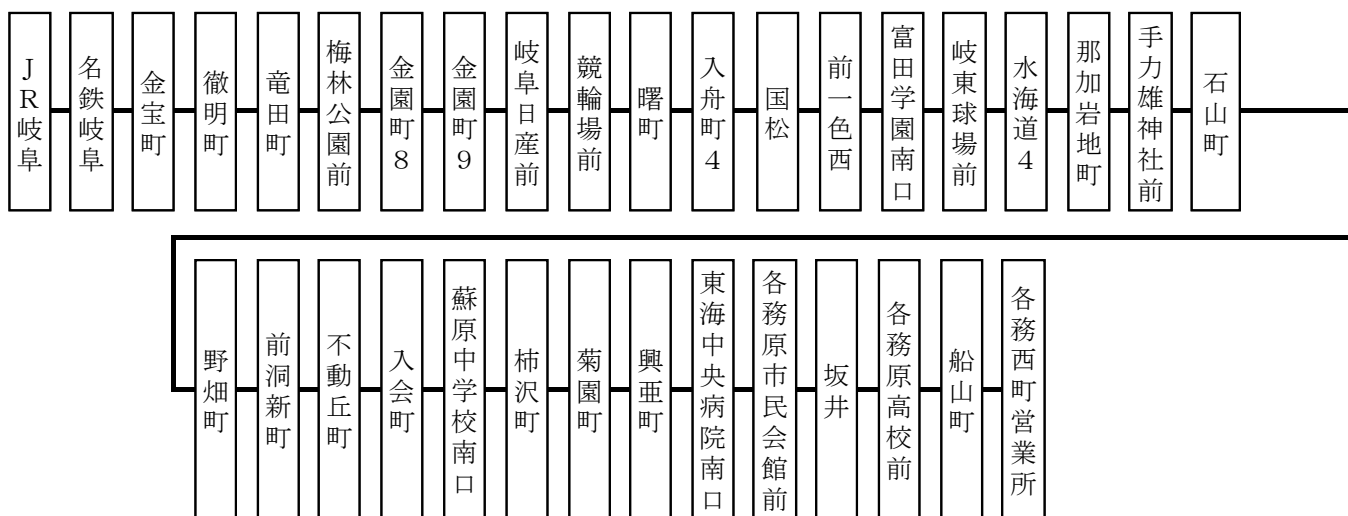

No.	1	2	3
	B32	//	//
JR岐阜⑮のりば	10:54	13:54	16:54
名鉄岐阜⑥のりば	10:55	13:55	16:55
金宝町	10:57	13:57	16:57
徹明町②のりば	10:59	13:59	17:00
竜田町	11:00	14:00	17:01
梅林公園前	11:01	14:01	17:02
金園町8	11:01	14:01	17:02
金園町9	11:02	14:02	17:03
岐阜日産前	11:03	14:03	17:05
競輪場前	11:04	14:04	17:06
曙町	11:05	14:05	17:07
入舟町4丁目	11:06	14:06	17:08
国松	11:10	14:10	17:12
前一色西	11:13	14:13	17:15
富田学園南口	11:14	14:14	17:16
岐東球場前	11:15	14:15	17:17
水海道4丁目	11:16	14:16	17:18
那加岩地町	11:17	14:17	17:19
手力雄神社前	11:18	14:18	17:20
石山町	11:19	14:19	17:21
野畑町	11:20	14:20	17:22
前洞新町	11:21	14:21	17:23
不動丘町	11:22	14:22	17:24
入会町	11:23	14:23	17:25
蘇原中学校南口	11:25	14:25	17:27
柿沢町	11:26	14:26	17:28
菊園町	11:27	14:27	17:29
興亜町	11:28	14:28	17:30
東海中央病院南口	11:29	14:29	17:31
各務原市民会館前	11:30	14:30	17:32
坂井	11:31	14:31	17:33
各務原高校前	11:32	14:32	17:34
船山町	11:34	14:34	17:36
各務西町営業所	11:35	14:35	17:37

【運行系統図】

岐阜バスコミュニティ
岐阜バス定期案内所
岐阜バスナビ

TEL (058) 370-8833
TEL (058) 266-8822
<http://navi.gifubus.co.jp/>