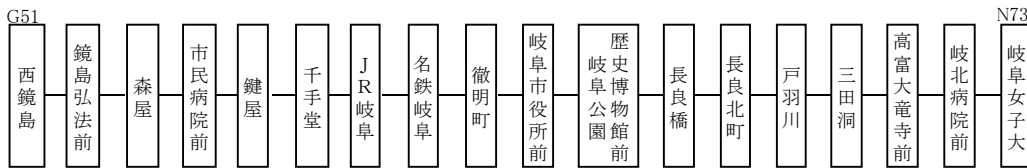

美濃市駅・中濃庁舎→大矢田→岐阜女子大→岐北病院前→三田洞→長良橋→徹明町→JR岐阜→市民病院前→西鏡島

Table with 20 columns (No. 1-20) and rows for stations: 美濃市駅, 中濃庁舎, 美濃藍川団地, 大矢田神社前, 武芸八幡, 武芸川温泉, 川北, 三輪積迦前, 岐阜女子大, 岐北病院前, 三田洞, 長良北町, 柳ヶ瀬, 徹明町, 名鉄岐阜, JR岐阜, 市民病院前, 西鏡島.

西鏡島→市民病院前→JR岐阜→徹明町→長良橋→三田洞→岐北病院前→岐阜女子大→大矢田→中濃庁舎・美濃市駅

Table with 23 columns (No. 1-23) and rows for stations: 西鏡島, 市民病院前, JR岐阜, 名鉄岐阜, 徹明町, 柳ヶ瀬, 長良北町, 三田洞, 岐北病院前, 岐阜女子大, 三輪積迦前, 川北, 武芸川温泉, 武芸八幡, 大矢田神社前, 美濃藍川団地, 中濃庁舎, 美濃市駅.

【運行系統】

《岐阜女子大線》