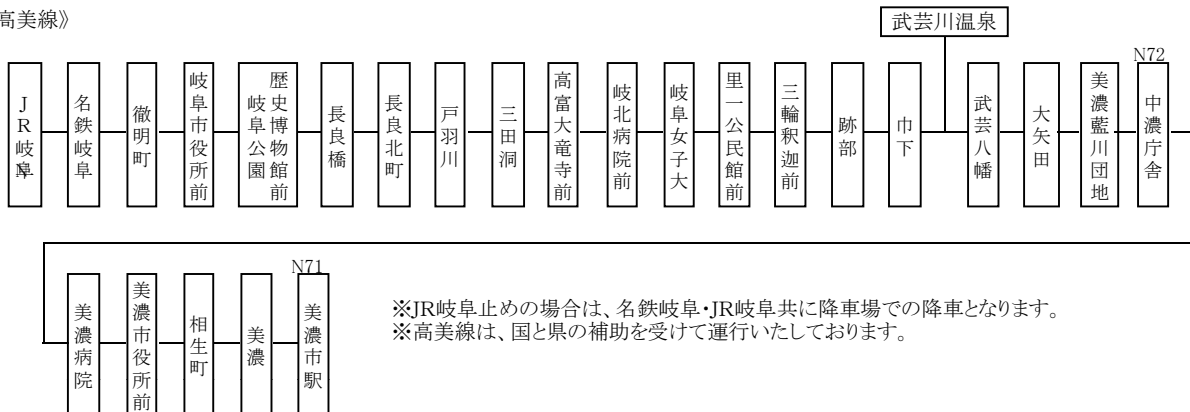

《高美線》

※JR岐阜止めの場合は、名鉄岐阜・JR岐阜共に降車場での降車となります。
※高美線は、国と県の補助を受けて運行いたしております。

岐阜女子大線・高富営業所
高美線・美濃営業所
岐阜バス定期案内所
岐阜バスナビ

TEL (0581) 22-5010
TEL (0575) 33-2151
TEL (058) 266-8822

http://navi.gifubus.co.jp/