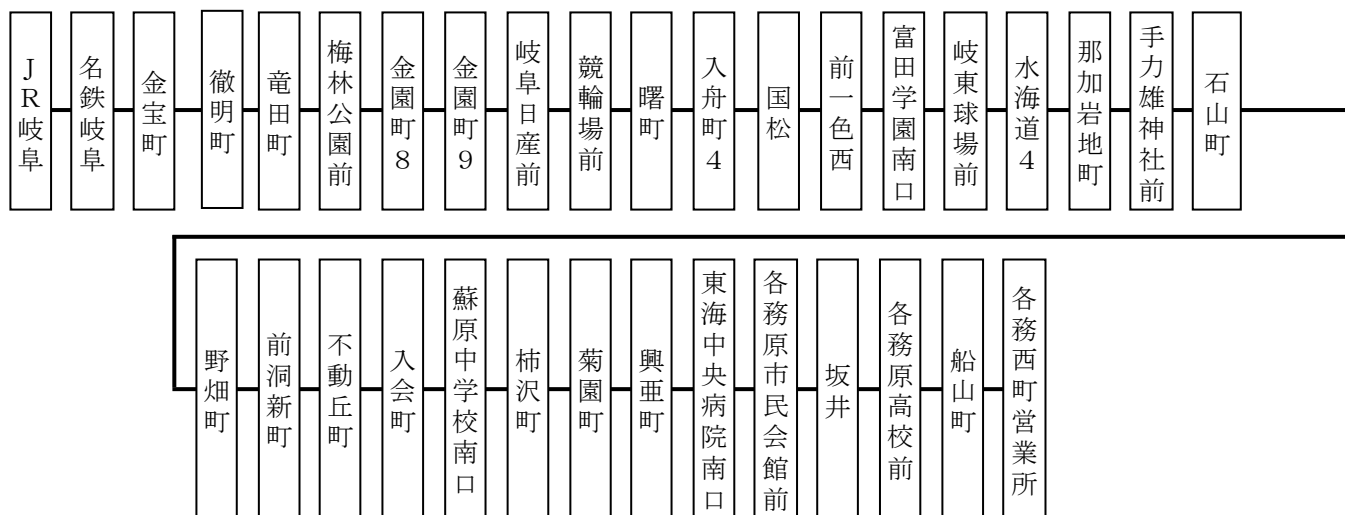

No.	1	2	3
	B32	//	//
JR岐阜⑮のりば	10:54	13:54	16:54
名鉄岐阜⑥のりば	10:55	13:55	16:55
金宝町	10:57	13:57	16:57
徹明町②のりば	10:59	13:59	17:00
竜田町	11:00	14:00	17:01
梅林公園前	11:01	14:01	17:02
金園町8	11:01	14:01	17:02
金園町9	11:02	14:02	17:03
岐阜日産前	11:03	14:03	17:05
競輪場前	11:04	14:04	17:06
曙町	11:05	14:05	17:07
入舟町4丁目	11:06	14:06	17:08
国松	11:10	14:10	17:12
前一色西	11:13	14:13	17:15
富田学園南口	11:14	14:14	17:16
岐東球場前	11:15	14:15	17:17
水海道4丁目	11:16	14:16	17:18
那加岩地町	11:17	14:17	17:19
手力雄神社前	11:18	14:18	17:20
石山町	11:19	14:19	17:21
野畑町	11:20	14:20	17:22
前洞新町	11:21	14:21	17:23
不動丘町	11:22	14:22	17:24
入会町	11:23	14:23	17:25
蘇原中学校南口	11:25	14:25	17:27
柿沢町	11:26	14:26	17:28
菊園町	11:27	14:27	17:29
興亜町	11:28	14:28	17:30
東海中央病院南口	11:29	14:29	17:31
各務原市民会館前	11:30	14:30	17:32
坂井	11:31	14:31	17:33
各務原高校前	11:32	14:32	17:34
船山町	11:34	14:34	17:36
各務西町営業所	11:35	14:35	17:37

【運行系統図】

各務原営業所 TEL (058) 370-8833
岐阜バス定期案内所 TEL (058) 266-8822
岐阜バスナビ <http://navi.gifubus.co.jp/>

➤ 8月13日～15日及び、12月29日～1月3日の間は日祝日ダイヤでの運行となります。