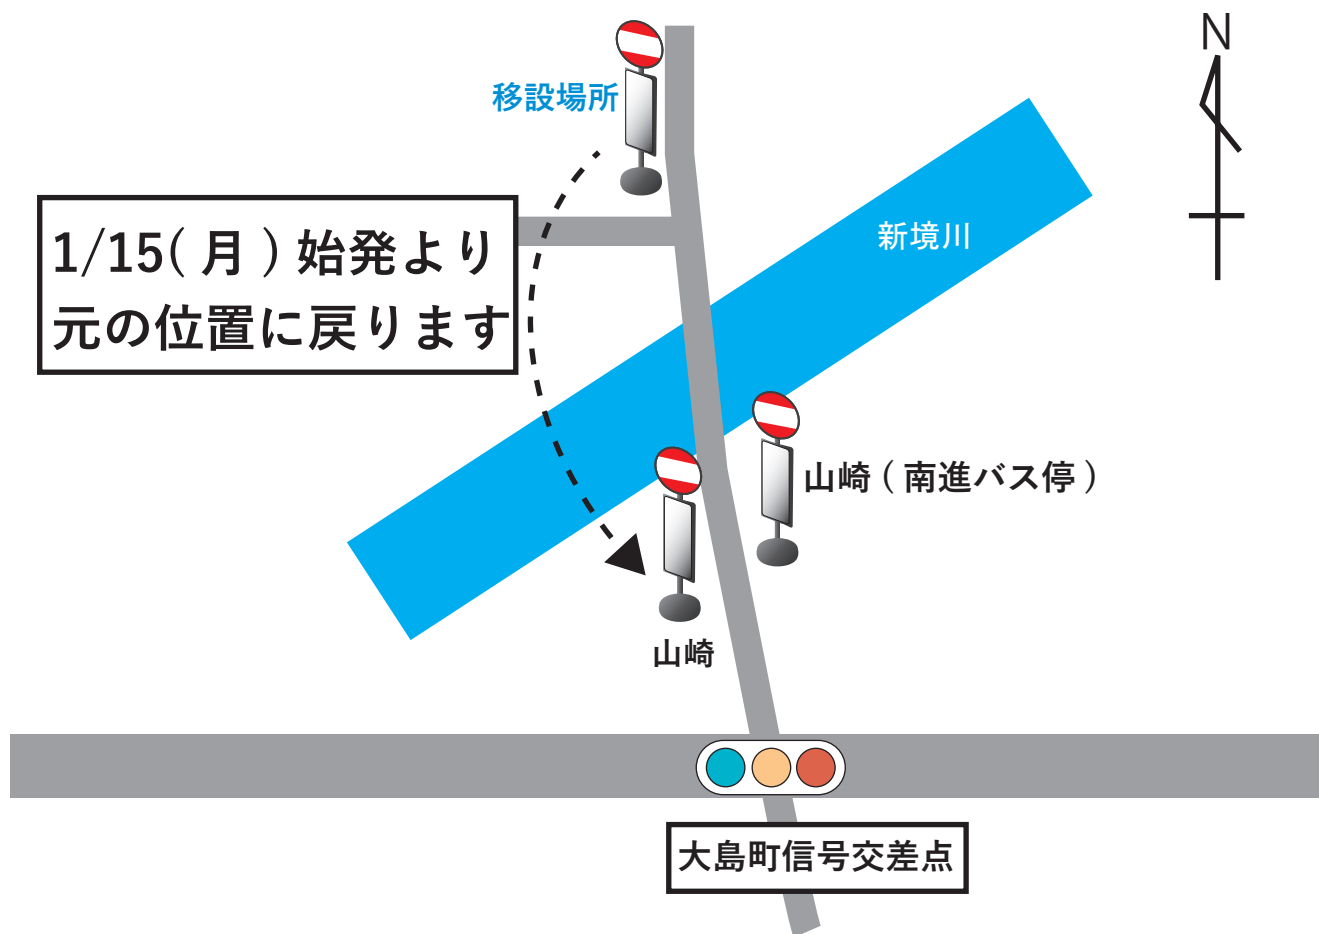

工事に伴う山崎バス停の一時移設終了について

いつも岐阜バスおよびふれあいバスをご利用いただきありがとうございます。

みだしにつきまして、工事による通行規制の影響に伴い実施しておりました、山崎バス停の一時移設を終了いたします。ご協力を賜りありがとうございました。

期間：令和 6 年 1 月 14 日（日） 最終便まで

対象：山崎（北進・尾崎団地、岐阜駅方面）

お問い合わせ

岐阜バス 各務原営業所 058-370-8833