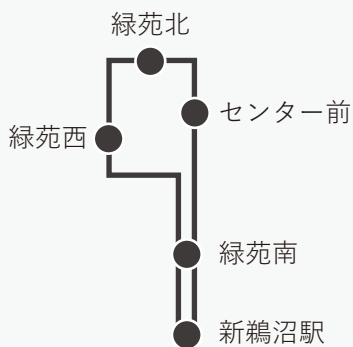

平日の日中と休日

新鵜沼駅を起点に、
緑苑団地線と同経路で運行