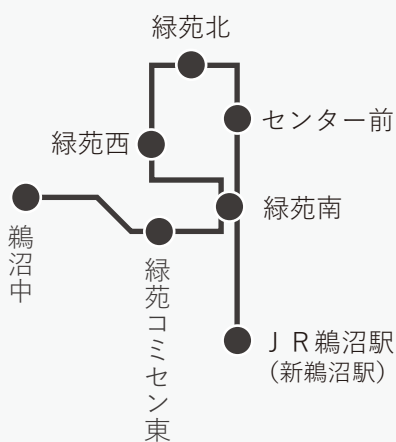

## 各務原東部線の廃止と緑苑団地線のダイヤ改正について

みだしについて、各務原東部線は令和6年3月31日の運行をもって廃止させていただきます。  
長年にわたりご利用いただき誠にありがとうございました。

また緑苑団地線については各務原東部線の一部経路を引継ぎ、名称を緑苑八木山線に改めます。

ダイヤ改正日 令和 **6** 年 **4** 月 **1** 日 (月)

### 廃止区間と緑苑八木山線の運行経路について

※緑苑八木山線は、時間帯によって運行ルートが変わります。

#### 平日朝、夜

朝：鵜沼中⇒鵜沼駅方面  
夜：鵜沼駅⇒緑苑・八木山方面  
※一部のダイヤは緑苑西から出発