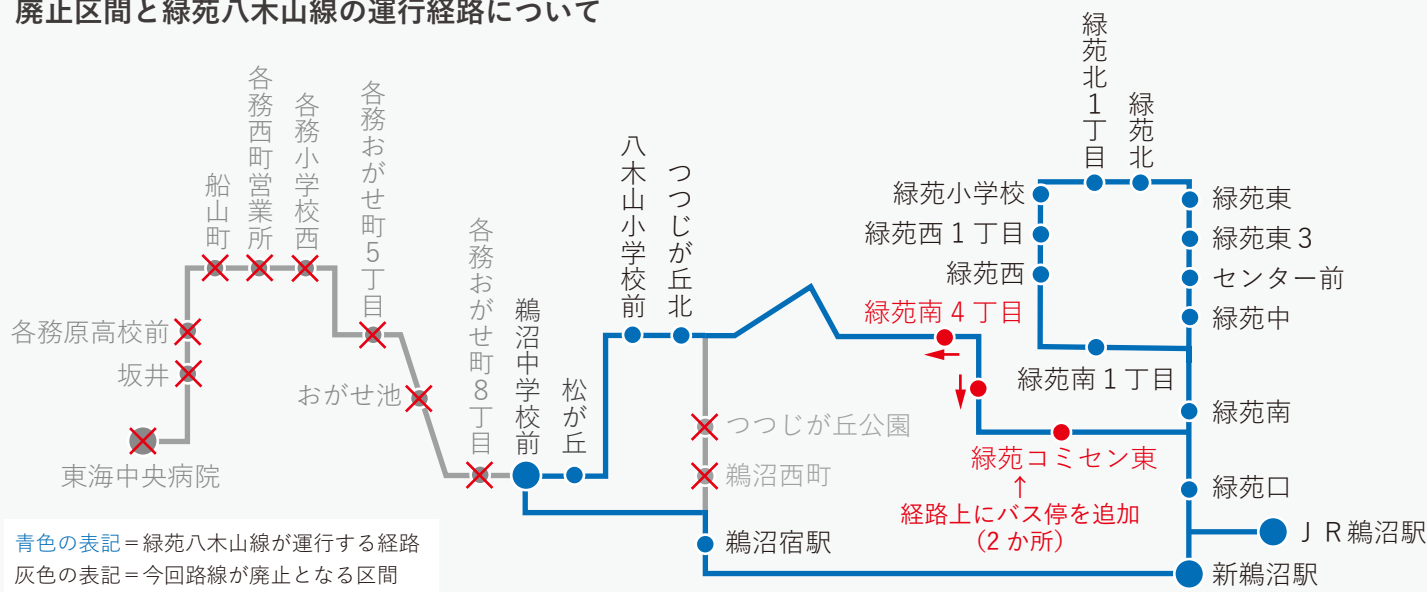

# ダイヤ改正のお知らせ

## 各務原東部線の廃止と緑苑団地線のダイヤ改正について

みだしについて、各務原東部線は令和6年3月31日の運行をもって廃止させていただきます。  
長年にわたりご利用いただき誠にありがとうございました。

また緑苑団地線については各務原東部線の一部経路を引継ぎ、名称を緑苑八木山線に改めます。

ダイヤ改正日 令和 **6** 年 **4** 月 **1** 日 (月)

### 廃止区間と緑苑八木山線の運行経路について

※緑苑八木山線は、時間帯によって運行ルートが変わります。

#### 平日の日中と休日

新鵜沼駅を起点に、  
緑苑団地線と同経路で運行