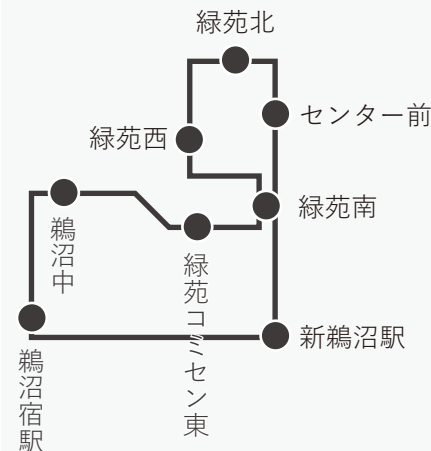

### 廃止区間と緑苑八木山線の運行経路について

※緑苑八木山線は、時間帯によって運行ルートが変わります。

#### 平日朝、夜

朝：鵜沼中⇒鵜沼駅方面  
夜：鵜沼駅⇒緑苑・八木山方面  
※一部のダイヤは緑苑西から出発

#### 平日の日中と休日

新鵜沼駅を起点に、  
緑苑団地線と同経路で運行

#### 平日夕方 (16時頃～18時頃)

新鵜沼駅を起点に、  
緑苑、八木山団地内を運行

お問い合わせ先・・・各務原営業所 TEL058-370-8833

【緑苑八木山線】

平日用(月曜日～金曜日)

2024年04月01日改正

(現在申請中)

新鵜沼駅(JR鵜沼駅)→緑苑西→センター前→つつじが丘北→鵜沼中学校前→新鵜沼駅(日中は緑苑循環)