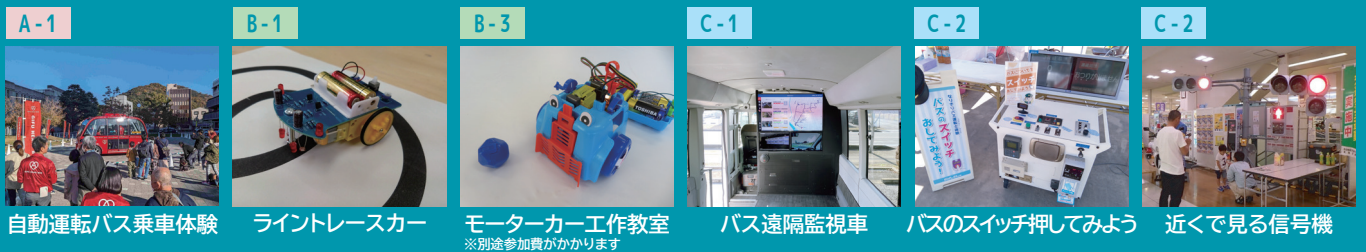

Event Information

Schedule

	4/27 SAT	4/28 SUN	4/29 MON	4/30 TUE	5/1 WED	5/2 THU	5/3 FRI	5/4 SAT	5/5 SUN	5/6 MON
A-1 自動運転バス乗車体験 ※当日予約制	体験イベント									体験イベント
A-2 自動運転バス、路線バス 運転士 制服なりきり	体験イベント									体験イベント
A-3 自動運転バス技術紹介	パネル展示									パネル展示
A-4 自動運転バスパーパークラフト	体験イベント									体験イベント
B-1 ライトレースカー サッカーロボ など	体験イベント									体験イベント
B-2 オリジナル反射板づくり 協力 あいおいニッセイ同和損害保険(株)	体験イベント									科学館チャイルドフェア (クラフト教室、サイエンスショー など)
B-3 モーターカー工作教室 ※別途参加費がかかります	体験イベント									
C-1 自動運転バス遠隔監視車 協力 (株)セネック	遠隔監視車展示									遠隔監視車展示
C-2 交通安全マップ 協力 あいおいニッセイ同和損害保険(株) バスのスイッチ押してみよう 昔のバス停展示 など 協力 岐阜乗合自動車(株) MaaSアプリでマイ駅登録！ 協力 名古屋鉄道(株) ドライブシミュレーター 運転適性診断 協力 (独)ナスバ自動車事故対策機構 岐阜支所 近くで見る信号機 協力 日本信号(株)・中部日信電子(株)	体験イベント	パネル展示								パネル展示
	バス停展示 など	体験イベント								バス停展示 など
	パネル展示									パネル展示
	パネル展示									体験イベント
	信号機展示									信号機展示

休
館
日