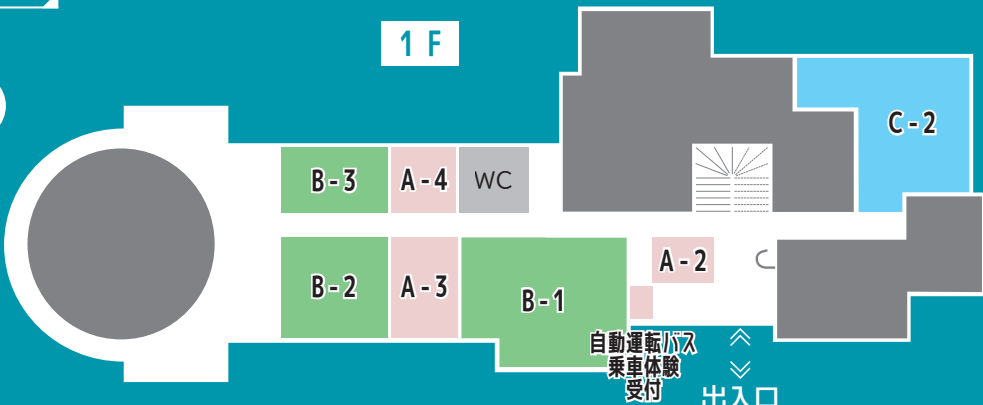

Map

キッチンカーも
くるよ！
岐阜市科学館
de
おいしい一日