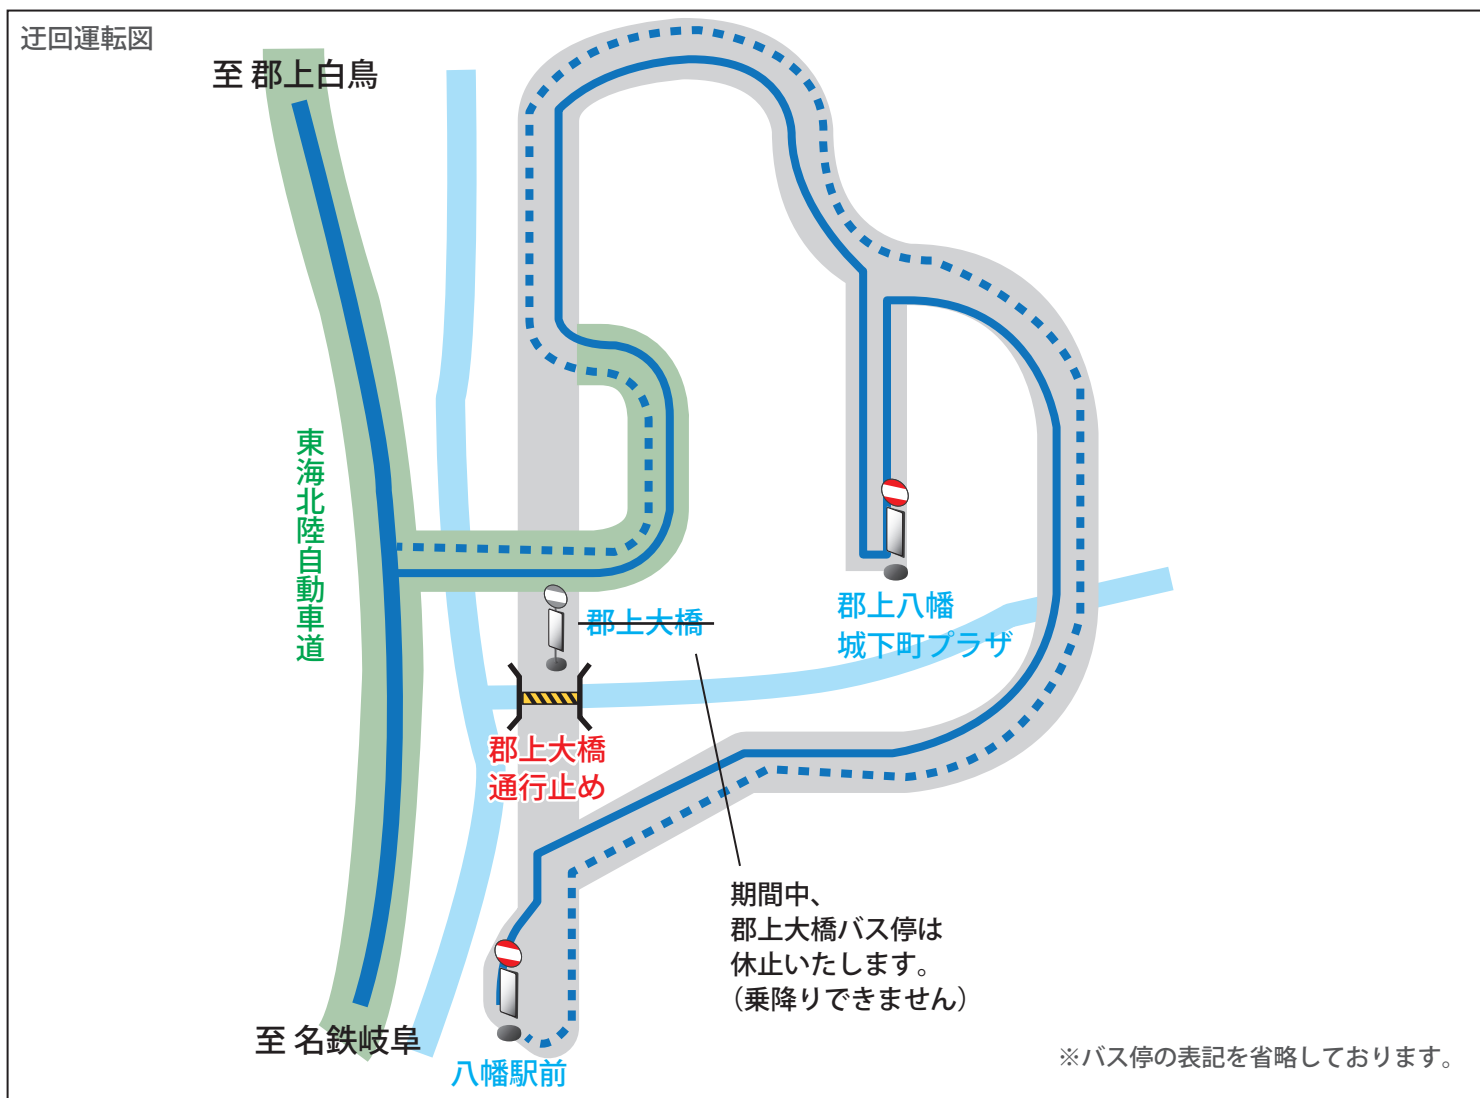

## 郡上大橋の通行止めによる、高速八幡線 郡上白鳥発着の迂回運転について

期間：平成 **28** 年 **11** 月 **28** 日(月) から **12** 月 **10** 日(土) まで (終日実施)

### 概要

- 郡上白鳥発着のダイヤにて迂回運転を実施いたします。郡上八幡発着のダイヤは迂回しません。
- 迂回運転により「郡上大橋」バス停を休止いたします。(乗降できません)
- 迂回運転および渋滞により到着に遅れが生じます。悪しからずご了承ください。

- 郡上白鳥 発 → 名鉄岐阜 行き の迂回経路  
郡上白鳥から東海北陸自動車道を通り郡上八幡 IC を降りた後、  
..... で八幡駅前まで向かいます (この間、乗降りできません)  
八幡駅前に到着後、——— の経路でお客様に乗降り頂きながら名鉄岐阜へ向かいます。
- 名鉄岐阜 発 → 郡上白鳥 行き の迂回経路  
名鉄岐阜から東海北陸自動車道を通り郡上八幡 IC を降りた後、  
八幡駅前まで ——— の経路でお客様に乗降りして頂きながら向かいます。  
八幡駅前に到着後、..... で郡上白鳥方面へ向かいます (この間、乗降りできません)
- お問い合わせは… 岐阜バス 美濃営業所 TEL 0575-33-2151