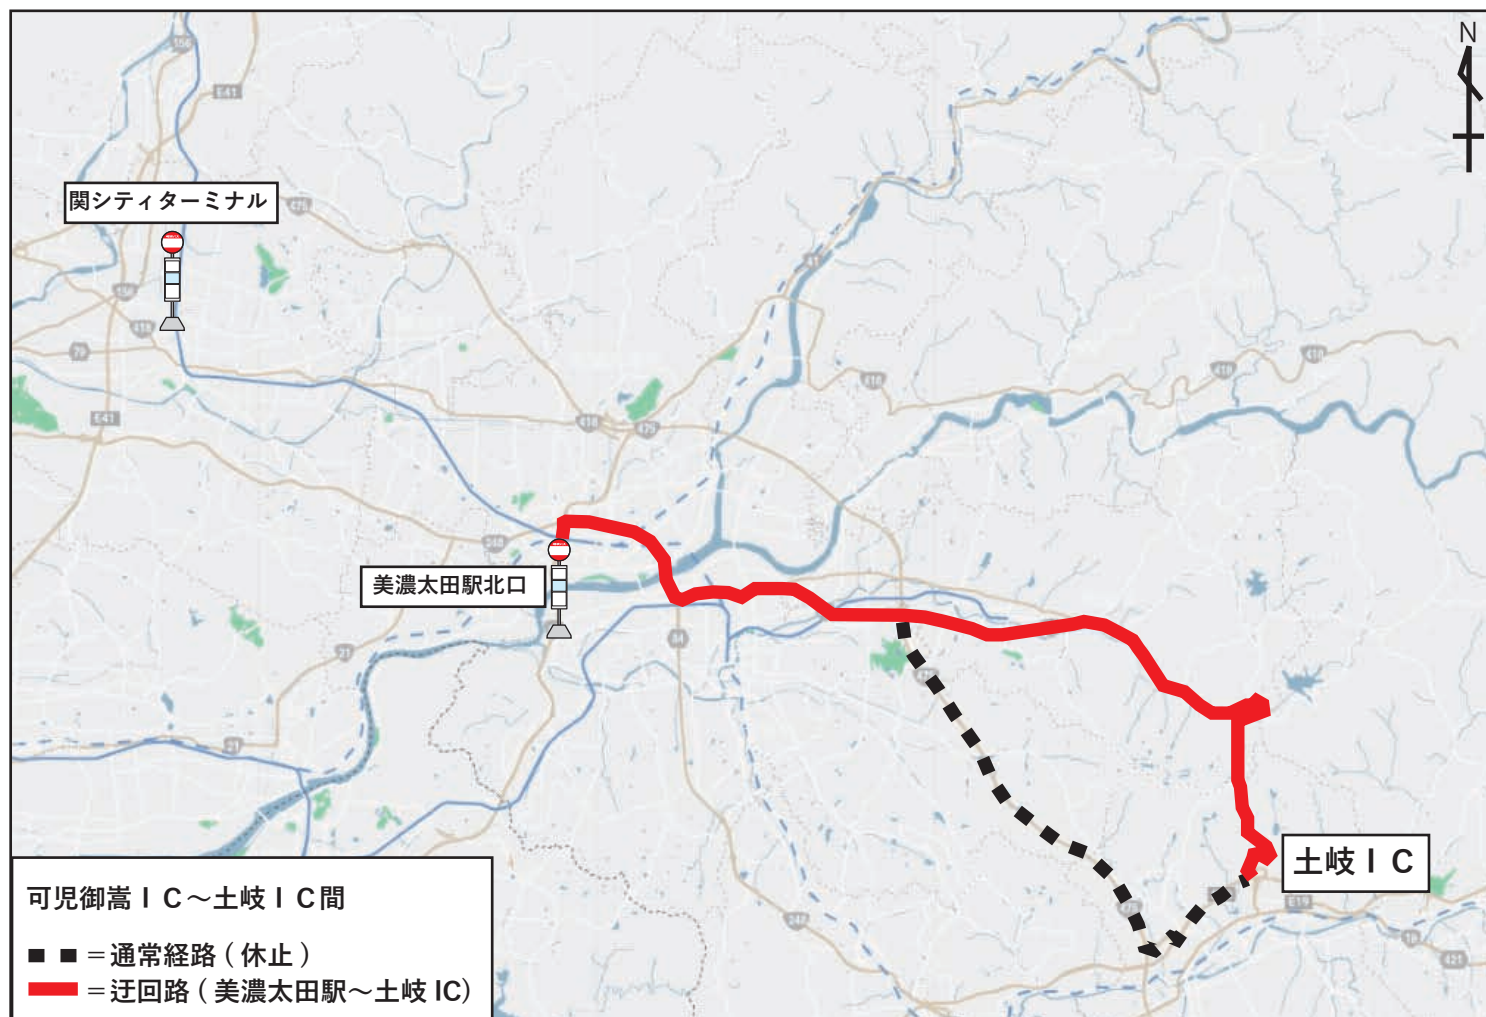

高速道路の工事に伴う岐阜新宿線迂回運転の実施について

いつも岐阜バスをご利用いただきありがとうございます。

みだしにつきまして、東海環状道で実施される工事による通行止めのため、岐阜新宿線の迂回運転を実施いたします。これにより、**到着に遅れが発生する可能性があります。**

ご利用のお客様にはご不便をおかけしますが、何卒、ご了承ください。

期日 令和6年11月5日（火）から12日（火）出発便

※この迂回運転によるバス停の休止はありません。

迂回区間 東海環状道 可児御嵩IC～中央道 土岐IC間

※工事の進捗状況により、迂回運転を継続する場合があります。

お問い合わせ

岐南営業所 058-245-0711

岐阜バス