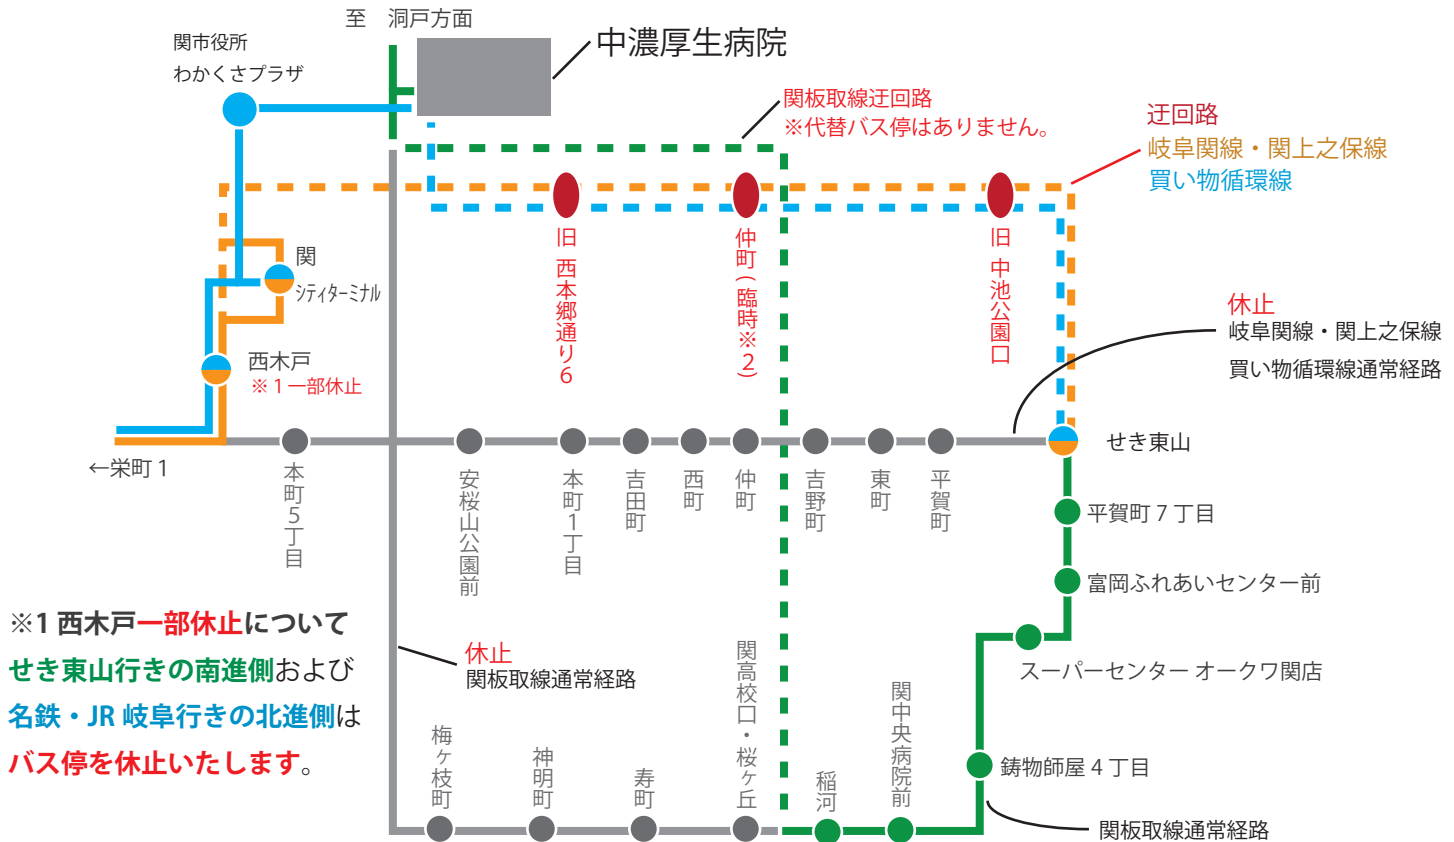

関市内 春祭り開催に伴う路線バスの運行について

いつも岐阜バスをご利用いただきありがとうございます。関まつり開催に伴う交通規制のため、関市内の一部バス停の休止及び迂回運転を実施いたします。

バス停休止中はご利用のお客様にご不便をおかけしますが、何卒、ご了承ください。

期日 令和 8 年 4 月 18 日 (土)・19 日 (日) 終日

雨天の場合でも、迂回運転を実施いたします。

※1 西木戸一部休止について
せき東山行きの南進側および
名鉄・JR 岐阜行きの北進側は
バス停を休止いたします。

※2 仲町臨時停車位置について

迂回路上の「喫茶ユートピア様」
付近に停車いたします。

| | |
|--|--|
| <ul style="list-style-type: none"> 岐阜関・上之保線 通常経路 岐阜関・上之保線 迂回路 買い物循環線通常経路 買い物循環線迂回路 関板取線通常経路 関板取線通常経路 休止経路(通行止め) | <ul style="list-style-type: none"> 買い物循環線 で利用可のバス停 岐阜関・上之保線 で利用可のバス停 関板取線で利用可のバス停 休止バス停 臨時バス停 (岐阜関・上之保線、買い物循環線のみ) |
|--|--|

※迂回運転に伴い、バスの運行に遅れが発生する可能性があります。

お時間に余裕をもってバスをご利用いただきますようお願い申し上げます。

お問い合わせ

岐阜関・関上之保線、買い物循環線、関板取線 関営業所 0575-22-2255

岐阜バス