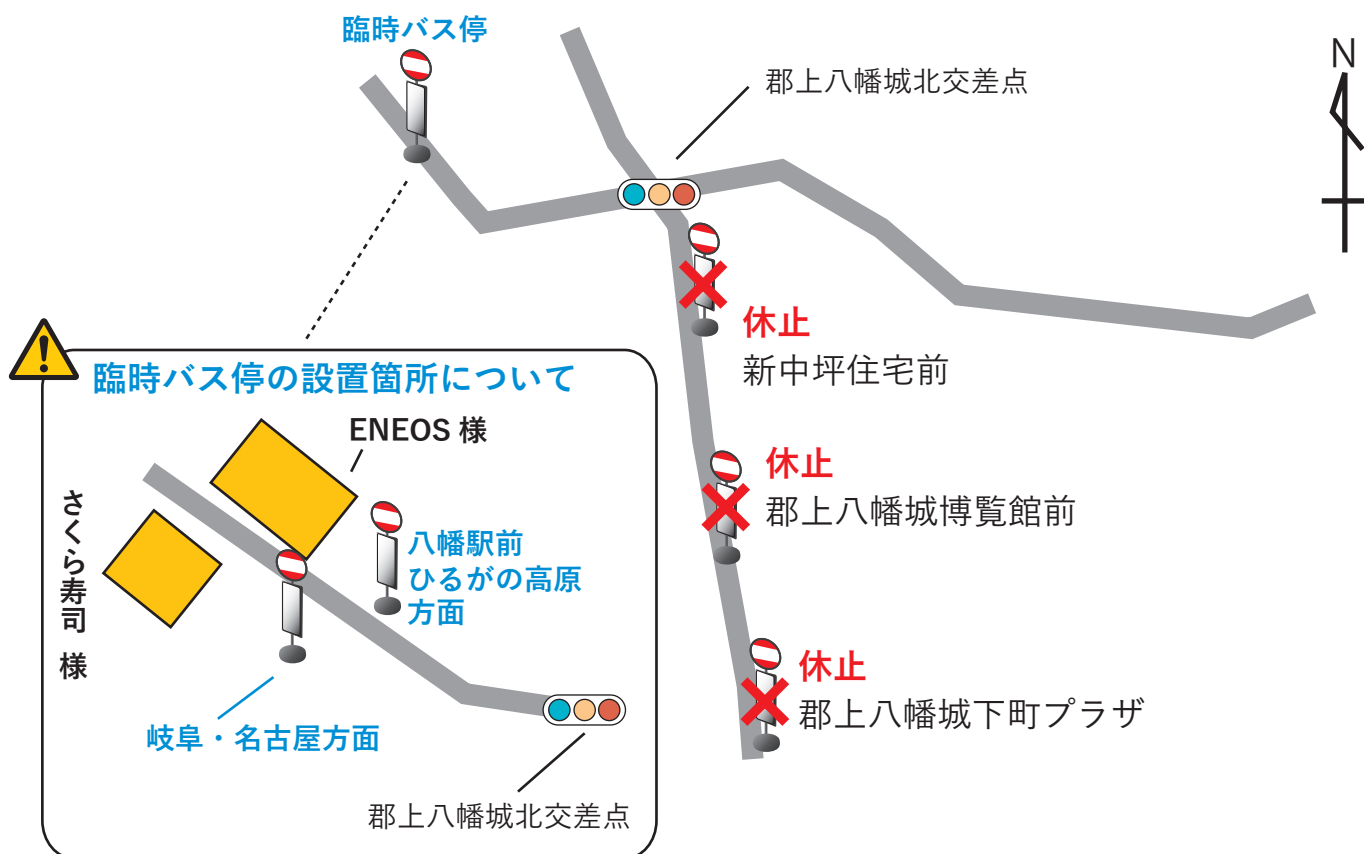

郡上八幡春まつり開催に伴うバス停の休止について

いつも岐阜バスをご利用いただきありがとうございます。

みだしにつきまして、郡上市内で実施される交通規制の影響に伴い、以下の通り一部のバス停を休止させていただきます。ご利用のお客様にはご不便をおかけし大変恐れ入りますが、何卒、ご理解を賜りますようお願いいたします。

・ 期日 令和8年4月18日(土)・19日(日) 終日

①岐阜八幡線 (運行区間：JR 岐阜～八幡駅前)

バス停休止：新中坪住宅前、郡上八幡博覧館前、郡上八幡城下町プラザ

※郡上八幡城下町プラザの予定時刻で臨時バス停を通過いたします。

②名古屋郡上ひるがの線 (運行区間：名鉄バスセンター(名古屋)～ひるがの高原)

バス停休止：郡上八幡城下町プラザ

※郡上八幡城下町プラザの予定時刻で臨時バス停を通過いたします。

お問い合わせ

岐阜バス 美濃営業所 0575-33-2151