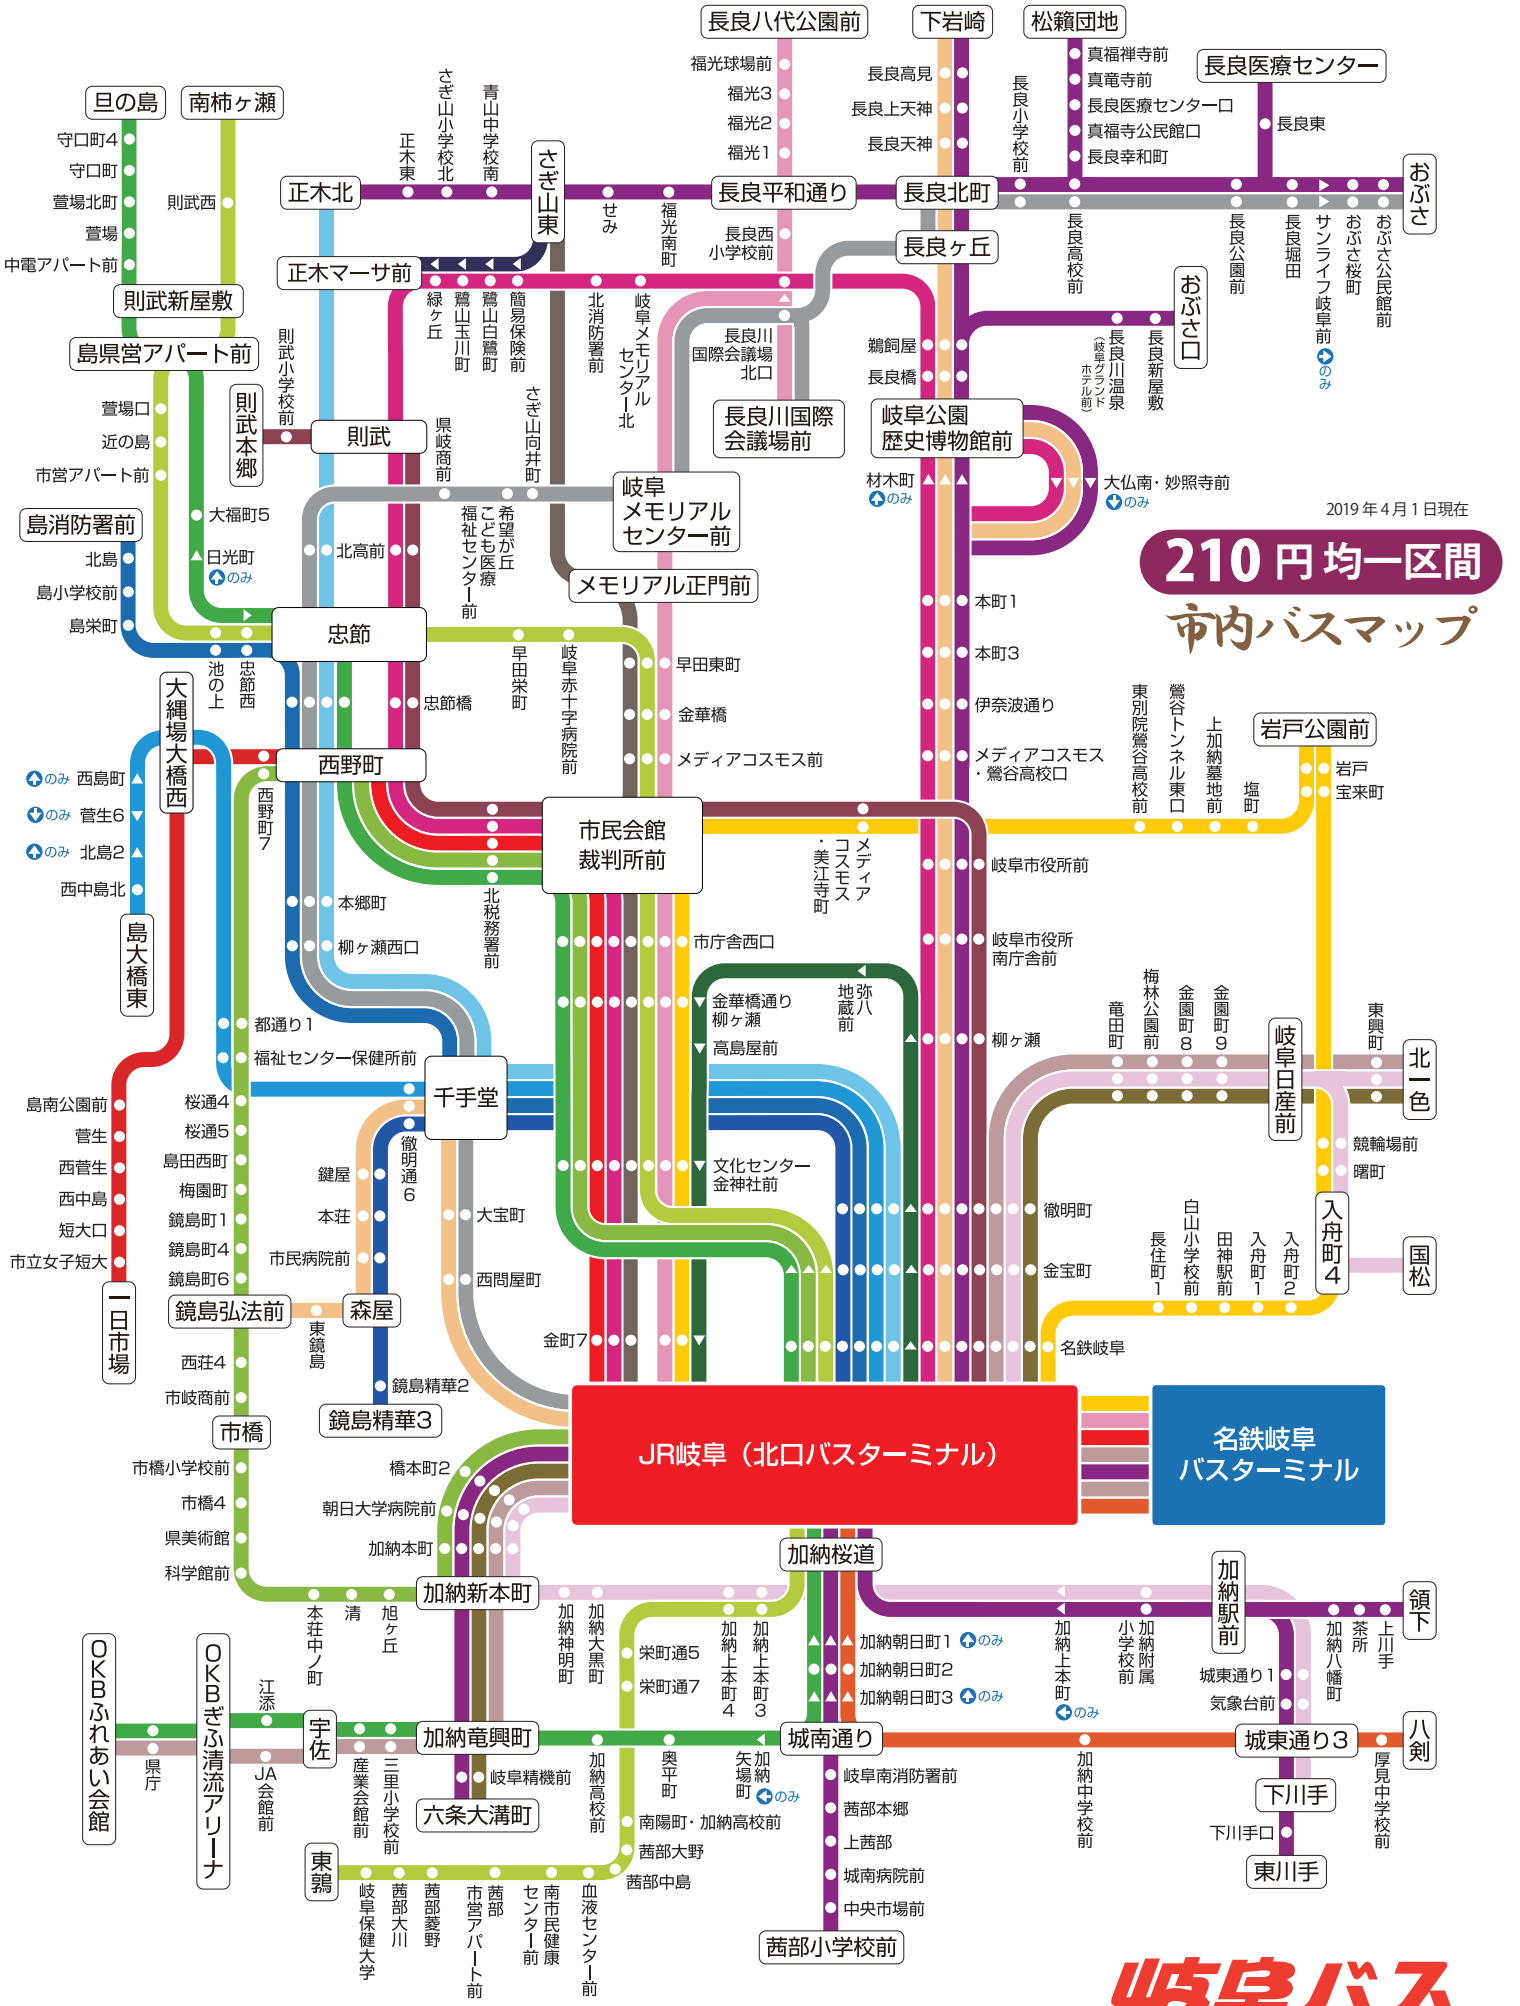

2019年4月1日現在

# 210円均一区間 市内バスマップ

# 岐阜バス

<http://www.gifubus.co.jp/>