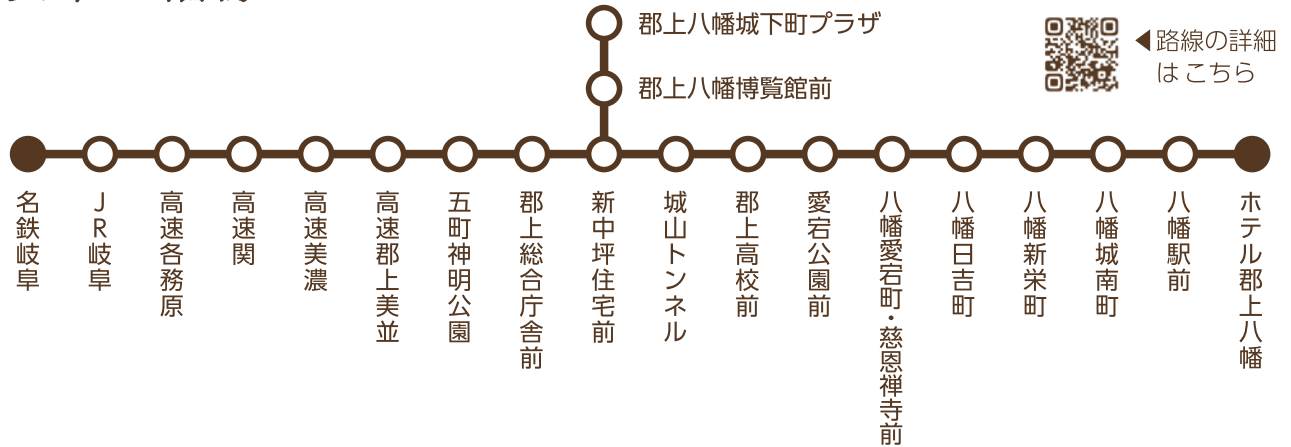

■ 発売窓口 岐阜バスターミナル (400セット)、関旅行センター (250セット)
関営業所 (250セット)、美濃営業所 (100セット)

岐阜バス

気まぐれ美濃ふらり 高速バスきっぷ

お得なきっぷ 3枚つづり / 発売額 2,000円 (1セット) ※お一人様2セットまで

岐阜八幡線

名古屋関美濃線・特急名古屋線

※この系統図は2020年10月1日時点のものです。

ご案内

- ・1枚につきお一人様限り、対象路線を1回乗車できます。ただし、途中下車は前途無効です。
- ・本券は高速岐阜八幡線、高速名古屋関美濃線及び特急名古屋線に限り有効です。
- ・上記路線は予約制ではありません。
- ・高速自動車道路経由のため、満席の場合には乗車をお断りする場合があります。
- ・全券片未使用の場合に限り払戻の取り扱いをいたします。ご希望の場合は2021年1月31日までに表紙と共に購入された窓口へお持ちください。
- ・バス降車時に本券を乗務員へお渡しください。
- ・感染症流行等の社会情勢を受け、急遽運行予定を変更する場合がありますので、あらかじめご了承ください。
- ・最新の運行情報はホームページ等でご確認ください。