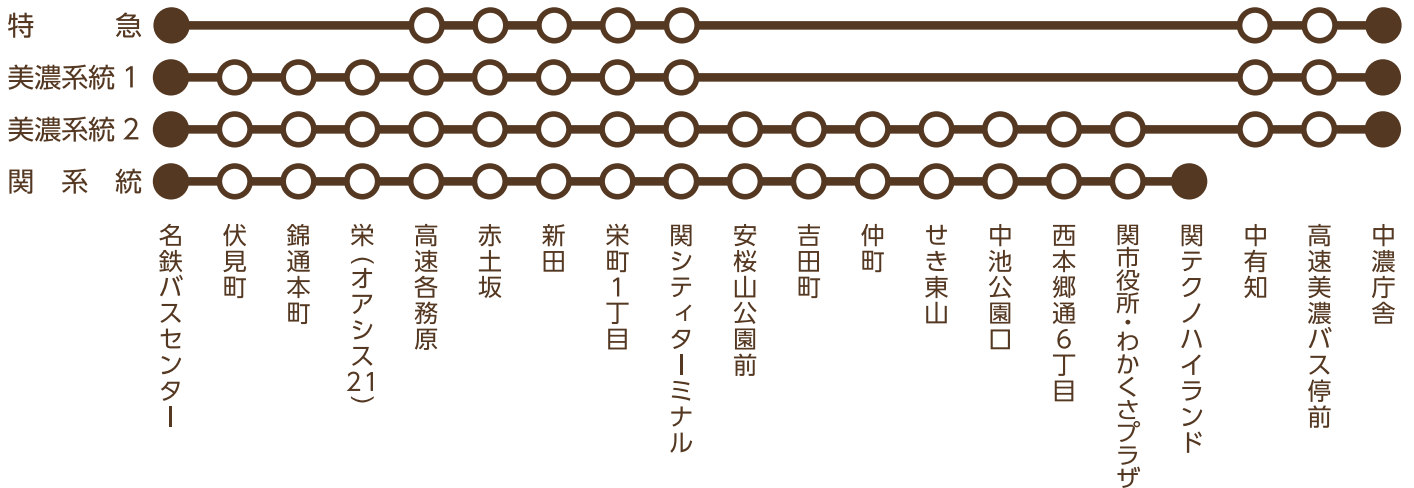

■ 発売窓口 岐阜バスターミナル (400セット)、関旅行センター (250セット)
関営業所 (250セット)、美濃営業所 (100セット)

岐阜バス

気まぐれ美濃ふらり 高速バスきっぷ

お得なきっぷ 3枚つづり / 発売額 2,000円 (1セット) ※お一人様2セットまで

岐阜八幡線

名古屋関美濃線・特急名古屋線

※この系統図は2020年10月1日時点のものです。

ご案内

- ・1枚につきお一人様限り、対象路線を1回乗車できます。ただし、途中下車は前途無効です。
- ・本券は高速岐阜八幡線、高速名古屋関美濃線及び特急名古屋線に限り有効です。
- ・上記路線は予約制ではありません。
- ・高速自動車道路経由のため、満席の場合には乗車をお断りする場合があります。
- ・全券片未使用の場合に限り払戻の取り扱いをいたします。ご希望の場合は2021年1月31日までに表紙と共に購入された窓口へお持ちください。
- ・バス降車時に本券を乗務員へお渡しください。
- ・感染症流行等の社会情勢を受け、急遽運行予定を変更する場合がありますので、あらかじめご了承ください。
- ・最新の運行情報はホームページ等でご確認ください。