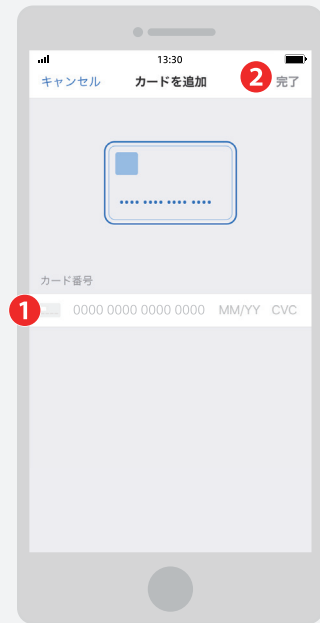

いつでも、
どこでも、
乗車券を
購入できる!

「いますぐダウンロード!」

● 発行手数料・年会費 無料
● クレジット決済対応

降りるときに見せるだけ

- 有効化した乗車日当日に限り、チケットは有効です。
- 他の乗車券等との併用はできません。
- 降車時に乗務員へチケット画面をご呈示ください。
- 画面デザインは予告なく変更することがあります。

詳しくはHPをチェック [岐阜バス 昼得きっぷ](#)

モバイルチケット「QUICK RIDE」について

アプリのインストール

チケットの購入方法と使い方

1. チケットを選ぶ

乗車予定の①「事業者」→②「企画券」
→③「チケット」を選択してください。

2. 利用人数の指定

①「人数」を選択後、②「購入する」
ボタンをタップしてください。

3. クレジットカード情報の入力

①「クレジットカード情報」を入力後、
②「完了」ボタンをタップしてください。

4. チケットの内容を確認

内容を確認後、①「支払う」ボタンを
タップしてください。

5. すぐにチケットを使う

購入完了! すぐに使う時は
①「チケットを使う」ボタンをタップして
チケットを表示します。

6. チケットの使用

降車時に乗務員へこの画面をお見せください。