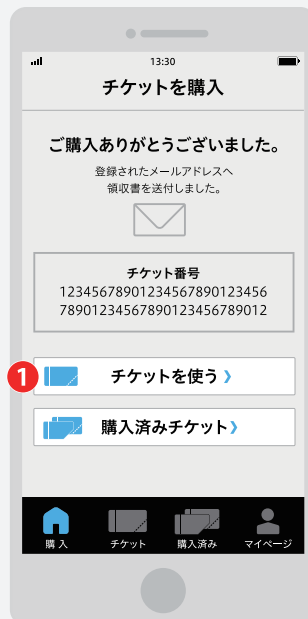

いつでも、
どこでも、
乗車券を
購入できる!

「いますぐダウンロード!」

● 発行手数料・年会費 無料
● クレジット決済対応

降りるときに見せるだけ

- 有効化した乗車日当日に限り、チケットは有効です。
- 他の乗車券等との併用はできません。
- 降車時に乗務員へチケット画面をご呈示ください。
- 画面デザインは予告なく変更することがあります。

詳しくはHPをチェック [岐阜バス 昼得きっぷ](#)

モバイルチケット「QUICK RIDE」について

アプリのインストール

チケットの購入方法と使い方

1. チケットを選ぶ

乗車予定の①「事業者」→②「企画券」
→③「チケット」を選択してください。

2. 利用人数の指定

①「人数」を選択後、②「購入する」
ボタンをタップしてください。

3. クレジットカード情報の入力

①「クレジットカード情報」を入力後、
②「完了」ボタンをタップしてください。

4. チケットの内容を確認

内容を確認後、①「支払う」ボタンを
タップしてください。

5. すぐにチケットを使う

購入完了! すぐに使う時は
①「チケットを使う」ボタンをタップして
チケットを表示します。

6. チケットの使用

降車時に乗務員へこの画面をお見せください。