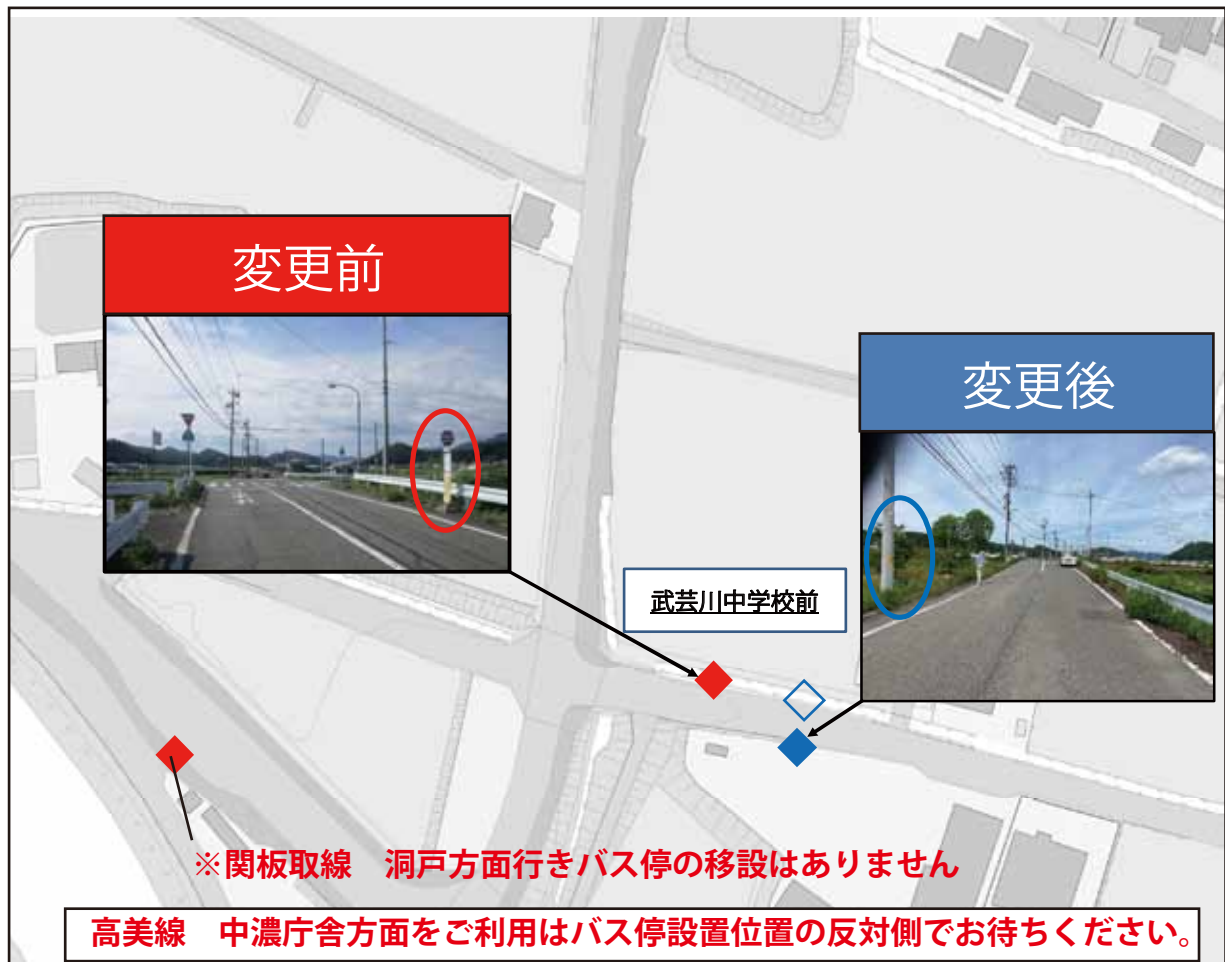

バス停の移設について

いつも岐阜バス・関コミバスをご利用いただきありがとうございます。
みだしについて、バス停の設置位置を変更します。

ご利用の皆様には大変ご迷惑をおかけしますが、何卒ご了承ください。

- 1 移設日 令和3年8月27日（金）12時50分頃
- 2 対象バス停 武芸川中学校前（西進）
- 3 移設先 下図の通り

4 お問い合わせ先

関営業所 Tel0575-22-2255