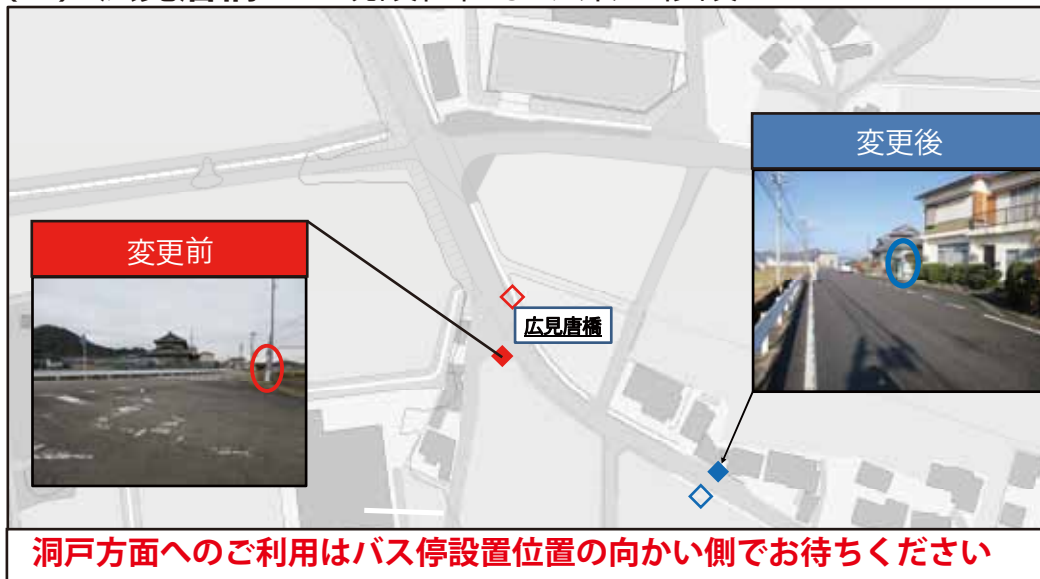

バス停の移設について

いつも岐阜バス・関コミバスをご利用いただきありがとうございます。
みだしについて、バス停の設置位置を変更します。

ご利用の皆様には大変ご迷惑をおかけしますが、何卒ご了承ください。

- 1 移設日 令和3年8月27日（金）13時10分頃
- 2 対象バス停 広見唐橋、広見北山

(1) 広見唐橋 既設位置より東へ移設

(2) 広見北山 既設位置より東へ移設

4 お問い合わせ先

関営業所 TEL0575-22-2255