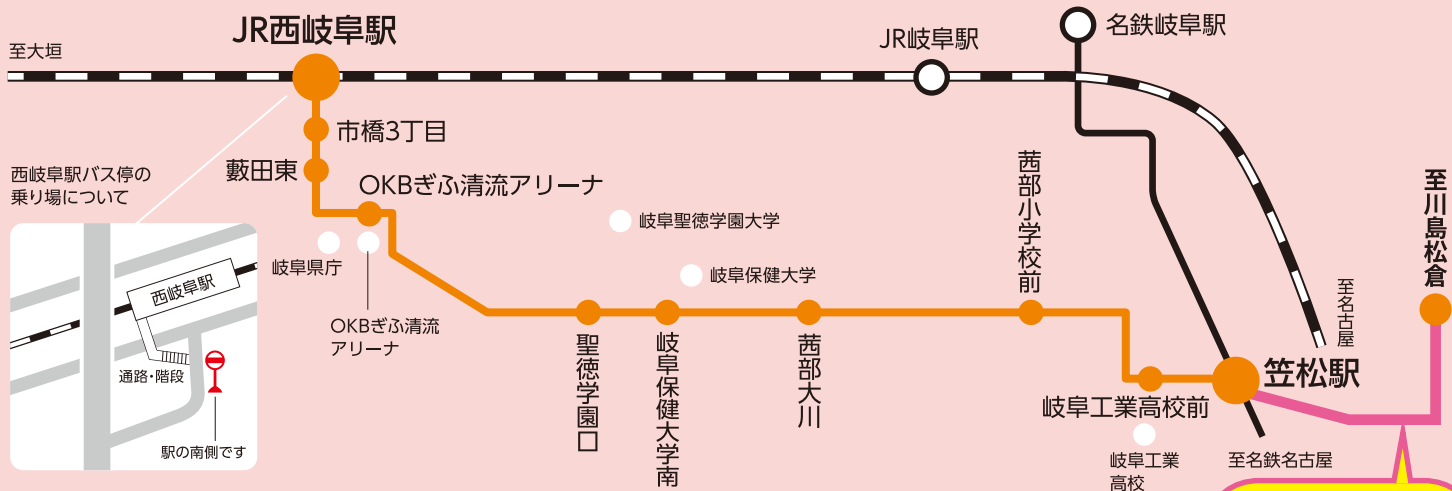

笠松駅

笠松駅

県立岐阜工業高校

岐阜県庁

JR西岐阜駅

2022年3月16日
ダイヤ改正実施

岐阜保健大学

岐阜聖徳学園大学
(岐阜キャンパス)

OKBぎふ清流アリーナ

西岐阜駅

平日のみ運行 / 1日13往復

2022年4月1日
笠松川島線運行開始!

運賃 (大人片道)

※小人 (小学生以下) は半額

				笠松駅
			茜部小学校前	180円
		聖徳学園口	220円	230円
	OKBぎふ清流アリーナ	220円	220円	280円
JR西岐阜駅	220円	220円	220円	340円

定期券 (大人1カ月)

上段: 通勤 下段: 通学	笠松駅	JR西岐阜駅
茜部小学校前	7,970円 6,350円	9,740円 7,760円
聖徳学園口	10,180円 8,110円	9,740円 7,760円
OKBぎふ清流アリーナ	12,400円 9,880円	9,740円 7,760円

岐阜バスホームページ

時刻表

JR西岐阜駅 → 笠松駅

平日用（月曜日～金曜日）

(2022.3.16 時点)

	1	2	3	4	5	6	7	8	9	10	11	12	13
JR西岐阜駅	7:35	8:11	9:00	10:15	11:50	13:35	14:50	15:50	16:30	17:15	18:01	18:50	19:37
市橋3丁目	7:36	8:12	9:01	10:16	11:51	13:36	14:51	15:51	16:31	17:16	18:02	18:51	19:38
藪田東	7:37	8:13	9:02	10:17	11:52	13:37	14:52	15:52	16:32	17:17	18:03	18:52	19:39
OKBぎふ清流アリーナ	7:43	8:19	9:07	10:22	11:57	13:42	14:57	15:57	16:37	17:22	18:08	18:57	19:44
聖徳学園口	7:52	8:28	9:14	10:29	12:04	13:49	15:04	16:04	16:44	17:29	18:15	19:04	19:51
岐阜保健大学南	7:53	8:29	9:15	10:30	12:05	13:50	15:05	16:05	16:45	17:30	18:16	19:05	19:52
茜部大川	7:55	8:31	9:17	10:32	12:07	13:52	15:07	16:07	16:47	17:32	18:18	19:07	19:54
茜部小学校前	7:58	8:34	9:20	10:35	12:10	13:55	15:10	16:10	16:50	17:35	18:21	19:10	19:57
岐阜工業高校前	8:03	8:38	9:24	10:39	12:14	13:59	15:14	16:14	16:54	17:39	18:25	19:14	20:01
笠松駅	8:05	8:39	9:25	10:40	12:15	14:00	15:15	16:15	16:55	17:40	18:26	19:15	20:02

4/1 運行開始の笠松川島線との
乗り継ぎ利用が便利です。

岐阜バス LINE公式アカウント
お友だち募集中! @289bjexo

ダイヤ改正情報や、
路線の最新情報等を
配信中!