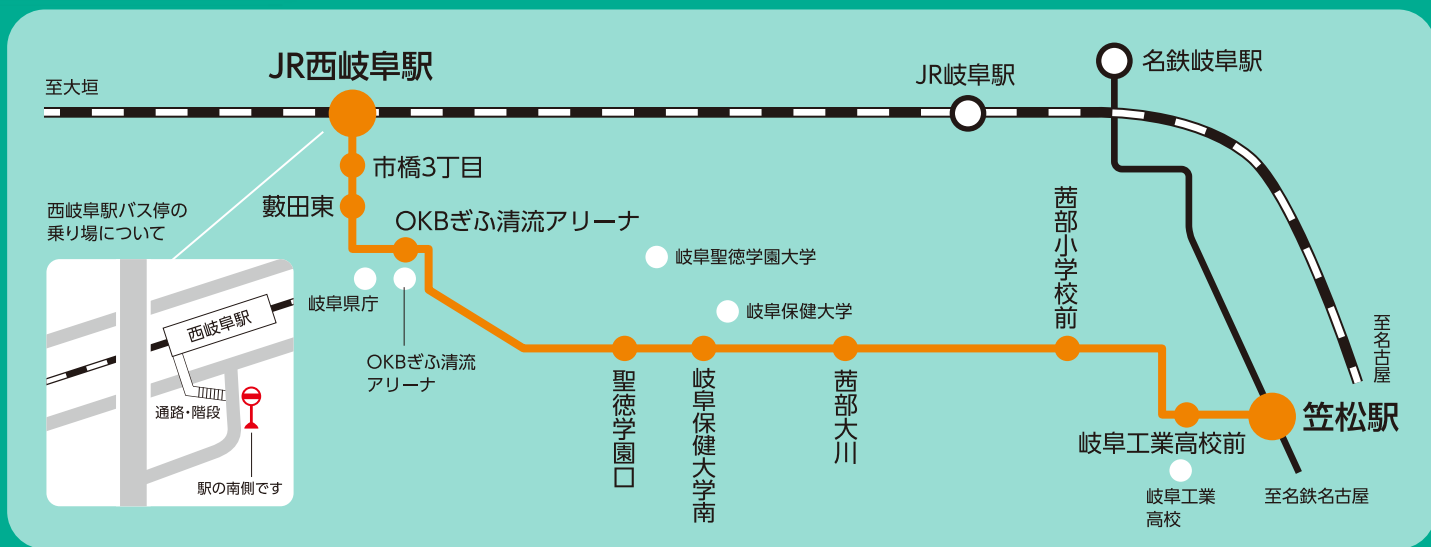

笠松駅

笠松駅に約40年ぶりに乗り入れ!

笠松駅

県立岐阜工業高校

岐阜県庁

JR西岐阜駅

西岐阜駅

岐阜保健大学

岐阜聖徳学園大学
(岐阜キャンパス)

OKBぎふ清流アリーナ

2021年
10月1日(金) 笠松県庁線運行開始

平日のみ運行 / 1日13往復

運賃 (大人片道)

※小人(小学生以下)は半額

				笠松駅
			茜部小学校前	180円
		聖徳学園口	220円	230円
	OKBぎふ清流アリーナ	220円	220円	280円
JR西岐阜駅	220円	220円	220円	340円

定期券 (大人1カ月)

上段:通勤 下段:通学平日	笠松駅	JR西岐阜駅
茜部小学校前	7,970円 4,530円	9,740円 5,540円
聖徳学園口	10,180円 5,790円	9,740円 5,540円
OKBぎふ清流アリーナ	12,400円 7,050円	9,740円 5,540円

時刻表

JR西岐阜駅 → 笠松駅

平日用（月曜日～金曜日）

	1	2	3	4	5	6	7	8	9	10	11	12	13
JR西岐阜駅	7:35	7:56	9:00	10:15	11:50	13:35	14:50	15:50	16:30	17:15	18:01	18:50	19:37
市橋3丁目	7:36	7:57	9:01	10:16	11:51	13:36	14:51	15:51	16:31	17:16	18:02	18:51	19:38
藪田東	7:37	7:58	9:02	10:17	11:52	13:37	14:52	15:52	16:32	17:17	18:03	18:52	19:39
OKBぎふ清流アリーナ	7:43	8:04	9:07	10:22	11:57	13:42	14:57	15:57	16:37	17:22	18:08	18:57	19:44
聖徳学園口	7:52	8:13	9:14	10:29	12:04	13:49	15:04	16:04	16:44	17:29	18:15	19:04	19:51
岐阜保健大学南	7:53	8:14	9:15	10:30	12:05	13:50	15:05	16:05	16:45	17:30	18:16	19:05	19:52
茜部大川	7:55	8:16	9:17	10:32	12:07	13:52	15:07	16:07	16:47	17:32	18:18	19:07	19:54
茜部小学校前	7:58	8:19	9:20	10:35	12:10	13:55	15:10	16:10	16:50	17:35	18:21	19:10	19:57
岐阜工業高校前	8:03	8:24	9:24	10:39	12:14	13:59	15:14	16:14	16:54	17:39	18:25	19:14	20:01
笠松駅	8:05	8:26	9:25	10:40	12:15	14:00	15:15	16:15	16:55	17:40	18:26	19:15	20:02