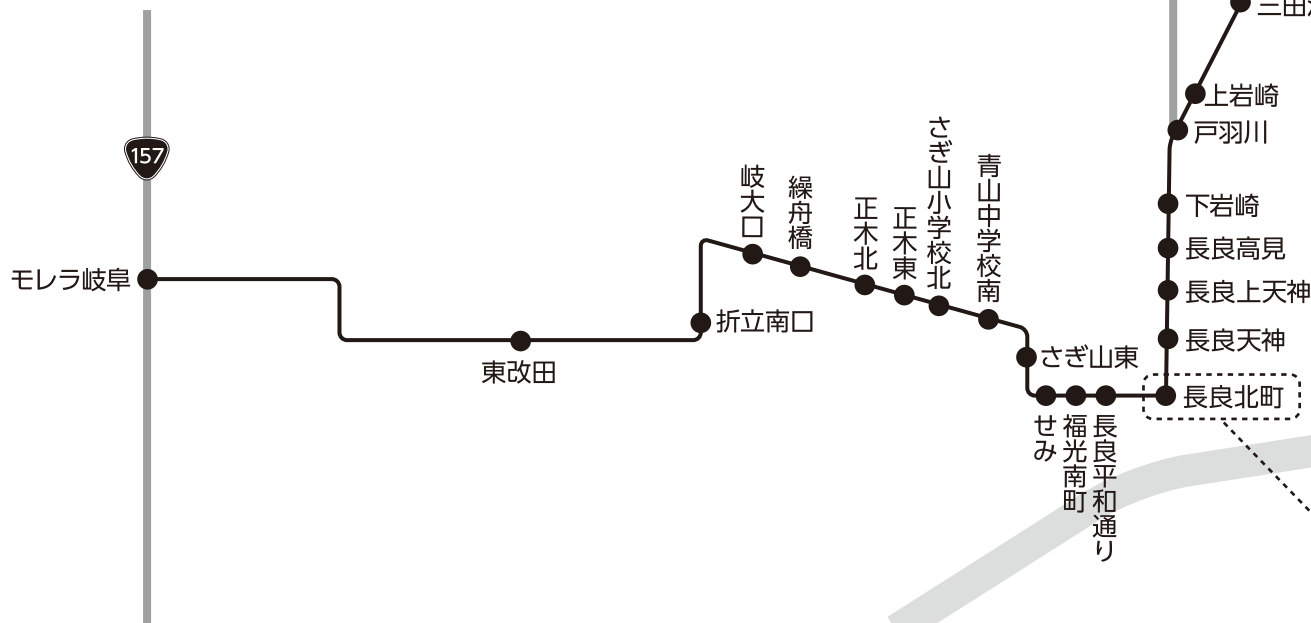

山県バスターミナル → モレラ岐阜

	1	2	3	4	5
山県バスターミナル	8:40	11:00	12:50	15:10	17:35
富岡小学校前	8:42	11:02	12:52	15:12	17:37
高富	8:43	11:03	12:53	15:13	17:38
山県警察署前	8:44	11:04	12:54	15:14	17:39
高富北町	8:46	11:06	12:56	15:16	17:41
高富小学校前	8:47	11:07	12:57	15:17	17:42
岐北厚生病院前	8:48	11:08	12:58	15:18	17:43
高富大竜寺前	8:49	11:09	12:59	15:19	17:44
栗野	8:50	11:10	13:00	15:20	17:45
栗野口	8:51	11:11	13:01	15:21	17:46
三田洞山崎	8:52	11:12	13:02	15:22	17:47
三田洞	8:53	11:13	13:03	15:23	17:48
上岩崎	8:54	11:14	13:04	15:24	17:49
戸羽川	8:55	11:15	13:05	15:25	17:50
下岩崎	8:56	11:16	13:06	15:26	17:51
長良高見	8:57	11:17	13:07	15:27	17:52
長良上天神	8:58	11:18	13:08	15:28	17:53
長良天神	8:59	11:19	13:09	15:29	17:54
長良北町	9:00	11:21	13:10	15:31	17:56
長良平和通り	9:02	11:23	13:12	15:33	17:58
福光南町	9:03	11:24	13:13	15:34	17:59
せみ	9:04	11:25	13:14	15:35	18:00
さぎ山東	9:06	11:27	13:16	15:37	18:02
青山中学校南	9:07	11:28	13:17	15:38	18:03
さぎ山小学校北	9:08	11:29	13:18	15:39	18:04
正木東	9:09	11:30	13:19	15:40	18:05
正木北	9:11	11:32	13:21	15:42	18:07
繰舟橋	9:13	11:34	13:23	15:44	18:09
岐大口	9:15	11:36	13:25	15:46	18:11
折立南口	9:18	11:39	13:28	15:49	18:14
東改田	9:21	11:42	13:31	15:52	18:17
モレラ岐阜	9:32	11:53	13:42	16:03	18:28

経路図・運賃表

大人 片道運賃

※小人(小学生以下)は半額

																			山県バスターミナル
																			富岡小学校前
																			高富
																			山県警察署前
																			高富北町
																			高富小学校前
																			岐北厚生病院前
																			高富大竜寺前
																			栗野
																			栗野口
																			三田洞山崎
																			三田洞
																			上岩崎
																			戸羽川
																			下岩崎
																			長良高見
																			長良上天神
																			長良天神
																			長良北町
																			せみ
																			福光南町
																			長良平和通り
																			さぎ山東
																			青山中学校南
																			さぎ山小学校北
																			正木東
																			正木北
																			緑舟橋
																			岐大口
																			折立南口
																			東改田
																			モレラ岐阜