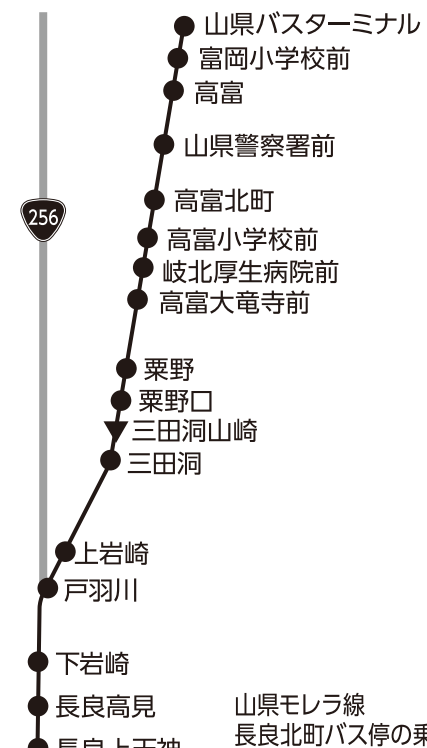

山県バスターミナル → モレラ岐阜

	1	2	3	4	5
山県バスターミナル	8:40	11:00	12:50	15:10	17:35
富岡小学校前	8:42	11:02	12:52	15:12	17:37
高富	8:43	11:03	12:53	15:13	17:38
山県警察署前	8:44	11:04	12:54	15:14	17:39
高富北町	8:46	11:06	12:56	15:16	17:41
高富小学校前	8:47	11:07	12:57	15:17	17:42
岐北厚生病院前	8:48	11:08	12:58	15:18	17:43
高富大竜寺前	8:49	11:09	12:59	15:19	17:44
栗野	8:50	11:10	13:00	15:20	17:45
栗野口	8:51	11:11	13:01	15:21	17:46
三田洞山崎	8:52	11:12	13:02	15:22	17:47
三田洞	8:53	11:13	13:03	15:23	17:48
上岩崎	8:54	11:14	13:04	15:24	17:49
戸羽川	8:55	11:15	13:05	15:25	17:50
下岩崎	8:56	11:16	13:06	15:26	17:51
長良高見	8:57	11:17	13:07	15:27	17:52
長良上天神	8:58	11:18	13:08	15:28	17:53
長良天神	8:59	11:19	13:09	15:29	17:54
長良北町	9:00	11:21	13:10	15:31	17:56
長良平和通り	9:02	11:23	13:12	15:33	17:58
福光南町	9:03	11:24	13:13	15:34	17:59
せみ	9:04	11:25	13:14	15:35	18:00
さぎ山東	9:06	11:27	13:16	15:37	18:02
青山中学校南	9:07	11:28	13:17	15:38	18:03
さぎ山小学校北	9:08	11:29	13:18	15:39	18:04
正木東	9:09	11:30	13:19	15:40	18:05
正木北	9:11	11:32	13:21	15:42	18:07
繰舟橋	9:13	11:34	13:23	15:44	18:09
岐大口	9:15	11:36	13:25	15:46	18:11
折立南口	9:18	11:39	13:28	15:49	18:14
東改田	9:21	11:42	13:31	15:52	18:17
モレラ岐阜	9:32	11:53	13:42	16:03	18:28

経路図・運賃表

大人 片道運賃

※小人(小学生以下)は半額

																			山県バスターミナル
																			富岡小学校前
																			高富
																			山県警察署前
																			高富北町
																			高富小学校前
																			岐北厚生病院前
																			高富大竜寺前
																			栗野
																			栗野口
																			三田洞山崎
																			三田洞
																			上岩崎
																			戸羽川
																			下岩崎
																			長良高見
																			長良上天神
																			長良天神
																			長良北町
																			せみ
																			福光南町
																			長良平和通り
																			さぎ山東
																			青山中学校南
																			さぎ山小学校北
																			正木東
																			正木北
																			緑舟橋
																			岐大口
																			折立南口
																			東改田
																			モレラ岐阜