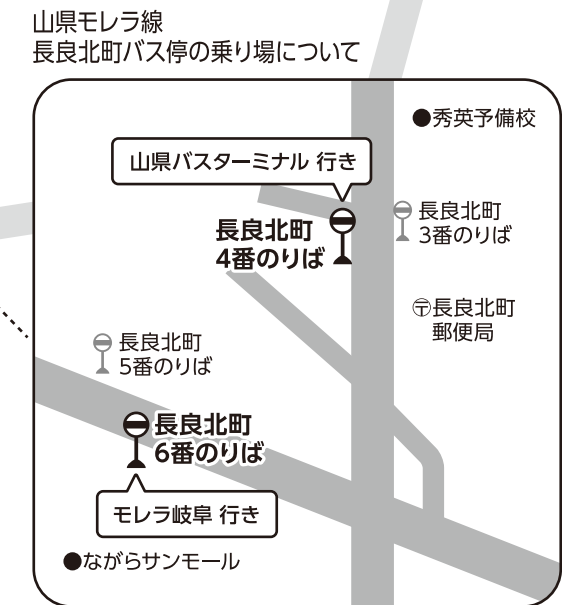

山県バスターミナル → モレラ岐阜

	1	2	3	4	5
山県バスターミナル	8:40	11:00	12:50	15:10	17:35
富岡小学校前	8:42	11:02	12:52	15:12	17:37
高富	8:43	11:03	12:53	15:13	17:38
山県警察署前	8:44	11:04	12:54	15:14	17:39
高富北町	8:46	11:06	12:56	15:16	17:41
高富小学校前	8:47	11:07	12:57	15:17	17:42
岐北厚生病院前	8:48	11:08	12:58	15:18	17:43
高富大竜寺前	8:49	11:09	12:59	15:19	17:44
栗野	8:50	11:10	13:00	15:20	17:45
栗野口	8:51	11:11	13:01	15:21	17:46
三田洞山崎	8:52	11:12	13:02	15:22	17:47
三田洞	8:53	11:13	13:03	15:23	17:48
上岩崎	8:54	11:14	13:04	15:24	17:49
戸羽川	8:55	11:15	13:05	15:25	17:50
下岩崎	8:56	11:16	13:06	15:26	17:51
長良高見	8:57	11:17	13:07	15:27	17:52
長良上天神	8:58	11:18	13:08	15:28	17:53
長良天神	8:59	11:19	13:09	15:29	17:54
長良北町	9:00	11:21	13:10	15:31	17:56
長良平和通り	9:02	11:23	13:12	15:33	17:58
福光南町	9:03	11:24	13:13	15:34	17:59
せみ	9:04	11:25	13:14	15:35	18:00
さぎ山東	9:06	11:27	13:16	15:37	18:02
青山中学校南	9:07	11:28	13:17	15:38	18:03
さぎ山小学校北	9:08	11:29	13:18	15:39	18:04
正木東	9:09	11:30	13:19	15:40	18:05
正木北	9:11	11:32	13:21	15:42	18:07
繰舟橋	9:13	11:34	13:23	15:44	18:09
岐大口	9:15	11:36	13:25	15:46	18:11
折立南口	9:18	11:39	13:28	15:49	18:14
東改田	9:21	11:42	13:31	15:52	18:17
モレラ岐阜	9:32	11:53	13:42	16:03	18:28

経路図・運賃表

大人 片道運賃

※小人(小学生以下)は半額

																			山県バスターミナル
																			富岡小学校前
																			高富
																			山県警察署前
																			高富北町
																			高富小学校前
																			岐北厚生病院前
																			高富大竜寺前
																			栗野
																			栗野口
																			三田洞山崎
																			三田洞
																			上岩崎
																			戸羽川
																			下岩崎
																			長良高見
																			長良上天神
																			長良天神
																			長良北町
																			せみ
																			福光南町
																			長良平和通り
																			さぎ山東
																			青山中学校南
																			さぎ山小学校北
																			正木東
																			正木北
																			緑舟橋
																			岐大口
																			折立南口
																			東改田
																			モレラ岐阜