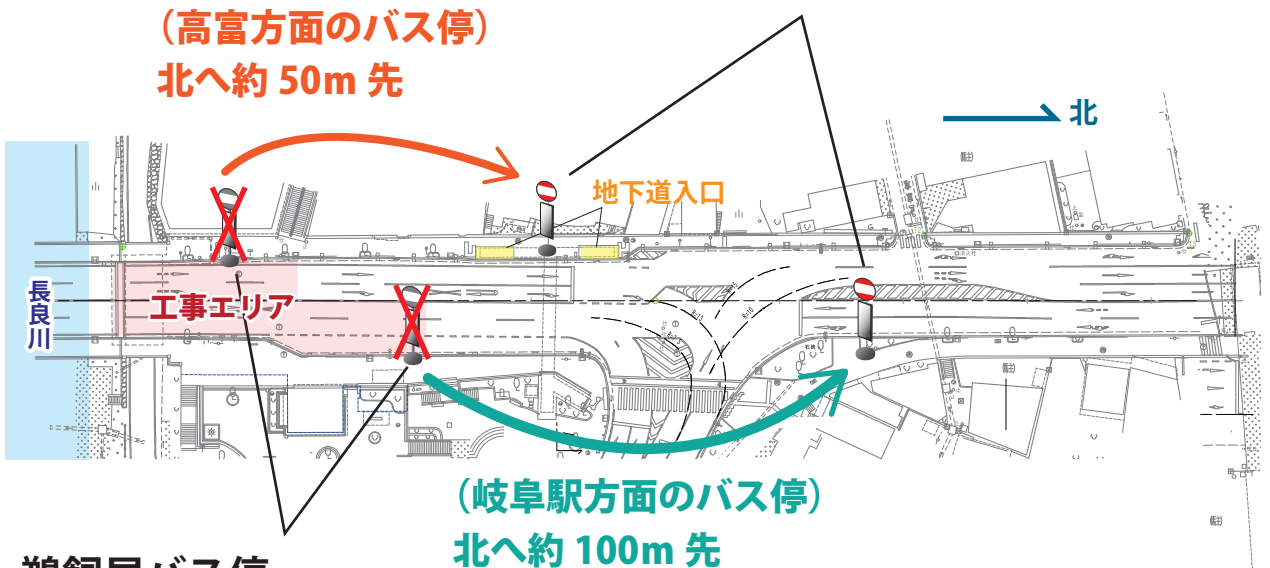

「鵜飼屋」バス停の一時移設について

道路工事に伴い、南北両方向のバス停を下図の通り一時移設いたします。

日時：**10月6日(水) 21:00 ~**

※ 天候不順により日程が変更となる可能性があります

臨時バス停

上記の時間帯は**こちらからご利用ください。**

鵜飼屋バス停

21時以降は**乗り降りできません。**

北進方向のバス停において、以下の便が臨時バス停に停車となります。

10月6日(水)

時刻	行先	時刻	行先	時刻	行先
21:01	岐阜大学病院	21:34	おぶさ	22:10	岐阜大学病院
21:02	岐阜女子大	21:40	山県バスターミナル	22:19	松籟団地
21:03	おぶさ	21:44	左まわり	22:20	山県バスターミナル
21:05	左まわり	21:44	三輪釈迦	22:28	おぶさ
21:09	山県バスターミナル	21:46	松籟団地	22:30	岐阜女子大
21:13	松籟団地	21:48	谷合	22:35	三輪釈迦
21:15	三田洞団地	21:53	三田洞団地	22:37	山県バスターミナル
21:24	山県バスターミナル	21:57	山県バスターミナル	22:46	山県バスターミナル
21:24	左まわり	22:01	おぶさ	22:58	山県バスターミナル
21:30	中濃庁舎	22:04	左まわり	23:12	山県バスターミナル
21:30	岐阜大学病院	22:10	山県バスターミナル		