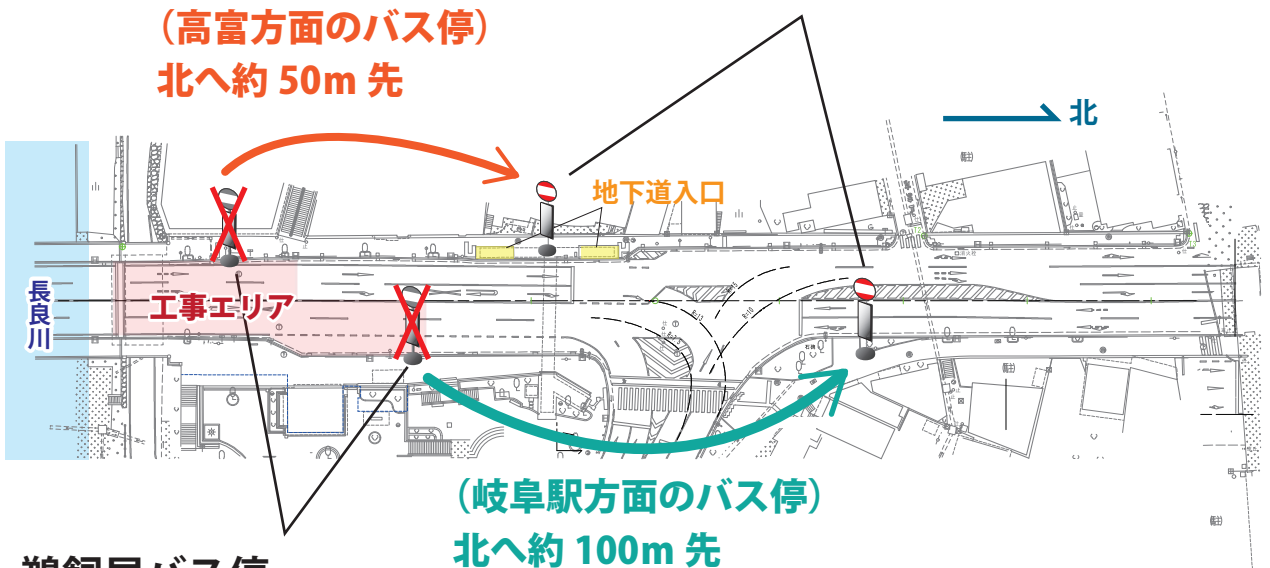

「鵜飼屋」バス停の一時移設について

道路工事に伴い、南北両方向のバス停を下図の通り一時移設いたします。

日時：**10月6日(水) 21:00 ~**

※ 天候不順により日程が変更となる可能性があります

臨時バス停

上記の時間帯は**こちらからご利用ください。**

鵜飼屋バス停

21時以降は**乗り降りできません。**

南進方向のバス停において、以下の便が臨時バス停に停車となります。

10月6日(水)

時刻	行先	時刻	行先	時刻	行先
21:00	JR岐阜	21:29	JR岐阜	21:59	西鏡島
21:05	下佐波	21:29	JR岐阜	22:01	JR岐阜
21:07	下川手	21:30	下佐波	22:08	JR岐阜
21:08	JR岐阜	21:31	JR岐阜	22:14	岐南営業所
21:09	西鏡島	21:39	西鏡島	22:26	岐南町三宅
21:14	JR岐阜	21:41	岐南営業所	22:28	JR岐阜
21:19	西鏡島	21:48	JR岐阜	22:29	JR岐阜
21:22	下川手	21:49	JR岐阜	22:48	JR岐阜
21:26	岐南町三宅	21:55	下佐波		
21:28	JR岐阜	21:56	岐南町三宅		

北進方向のバス停において、以下の便が臨時バス停に停車となります。

10月6日(水)

時刻	行先	時刻	行先	時刻	行先
21:01	岐阜大学病院	21:34	おぶさ	22:10	岐阜大学病院
21:02	岐阜女子大	21:40	山県バスターミナル	22:19	松籟団地
21:03	おぶさ	21:44	左まわり	22:20	山県バスターミナル
21:05	左まわり	21:44	三輪釈迦	22:28	おぶさ
21:09	山県バスターミナル	21:46	松籟団地	22:30	岐阜女子大
21:13	松籟団地	21:48	谷合	22:35	三輪釈迦
21:15	三田洞団地	21:53	三田洞団地	22:37	山県バスターミナル
21:24	山県バスターミナル	21:57	山県バスターミナル	22:46	山県バスターミナル
21:24	左まわり	22:01	おぶさ	22:58	山県バスターミナル
21:30	中濃庁舎	22:04	左まわり	23:12	山県バスターミナル
21:30	岐阜大学病院	22:10	山県バスターミナル		