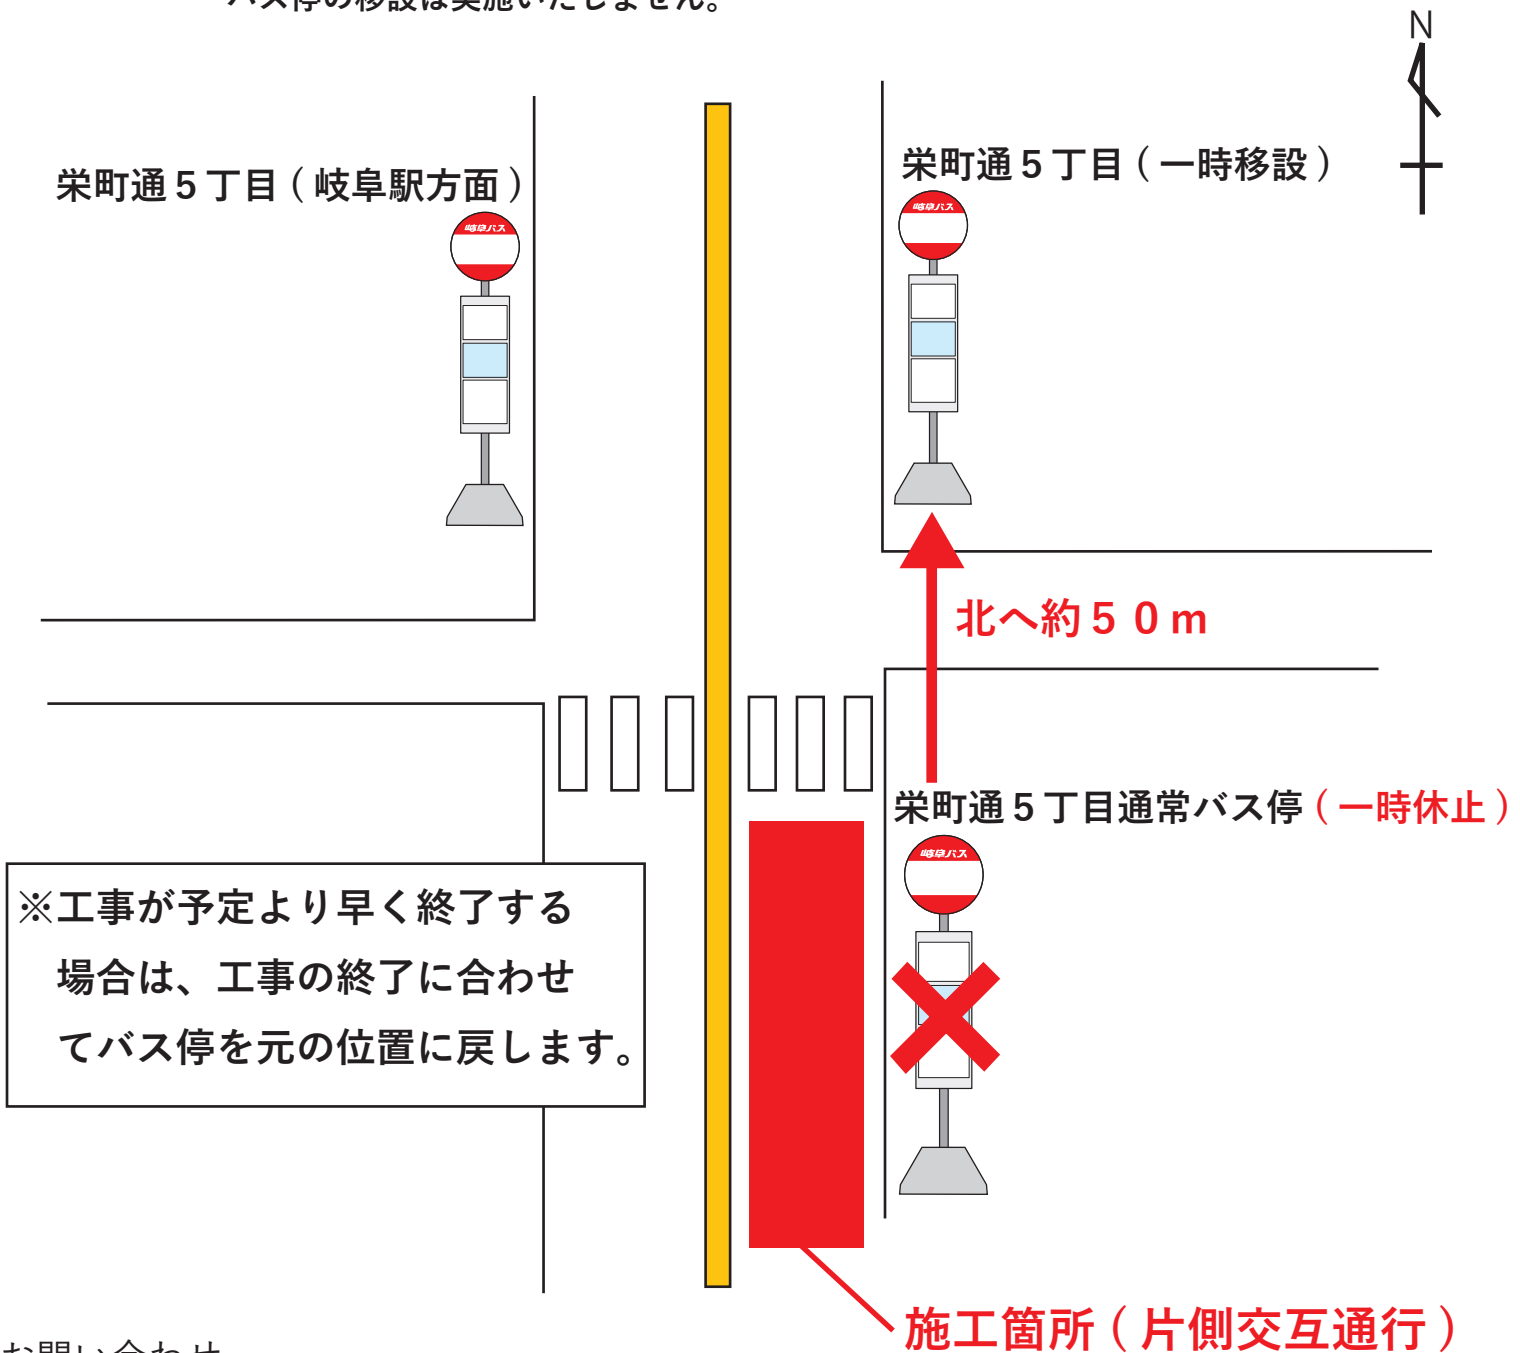

工事に伴うバス停の一時移設について

いつも岐阜バスをご利用いただき誠にありがとうございます。

みだしにつきまして、栄町通5丁目バス停付近で実施される工事の影響により、**バス停を工事時間帯のみ休止し、一時的に移設いたします。**

バス停休止期間中はご利用のお客様にご不便をおかけしますが、何卒、ご了承ください。

工事日 令和4年5月25日(水)

栄町通5丁目 8:56 発～16:39 発まで※

①工事期間は予備日を含むため、天候等の理由で工事が中止の時は、バス停の移設は実施いたしません。