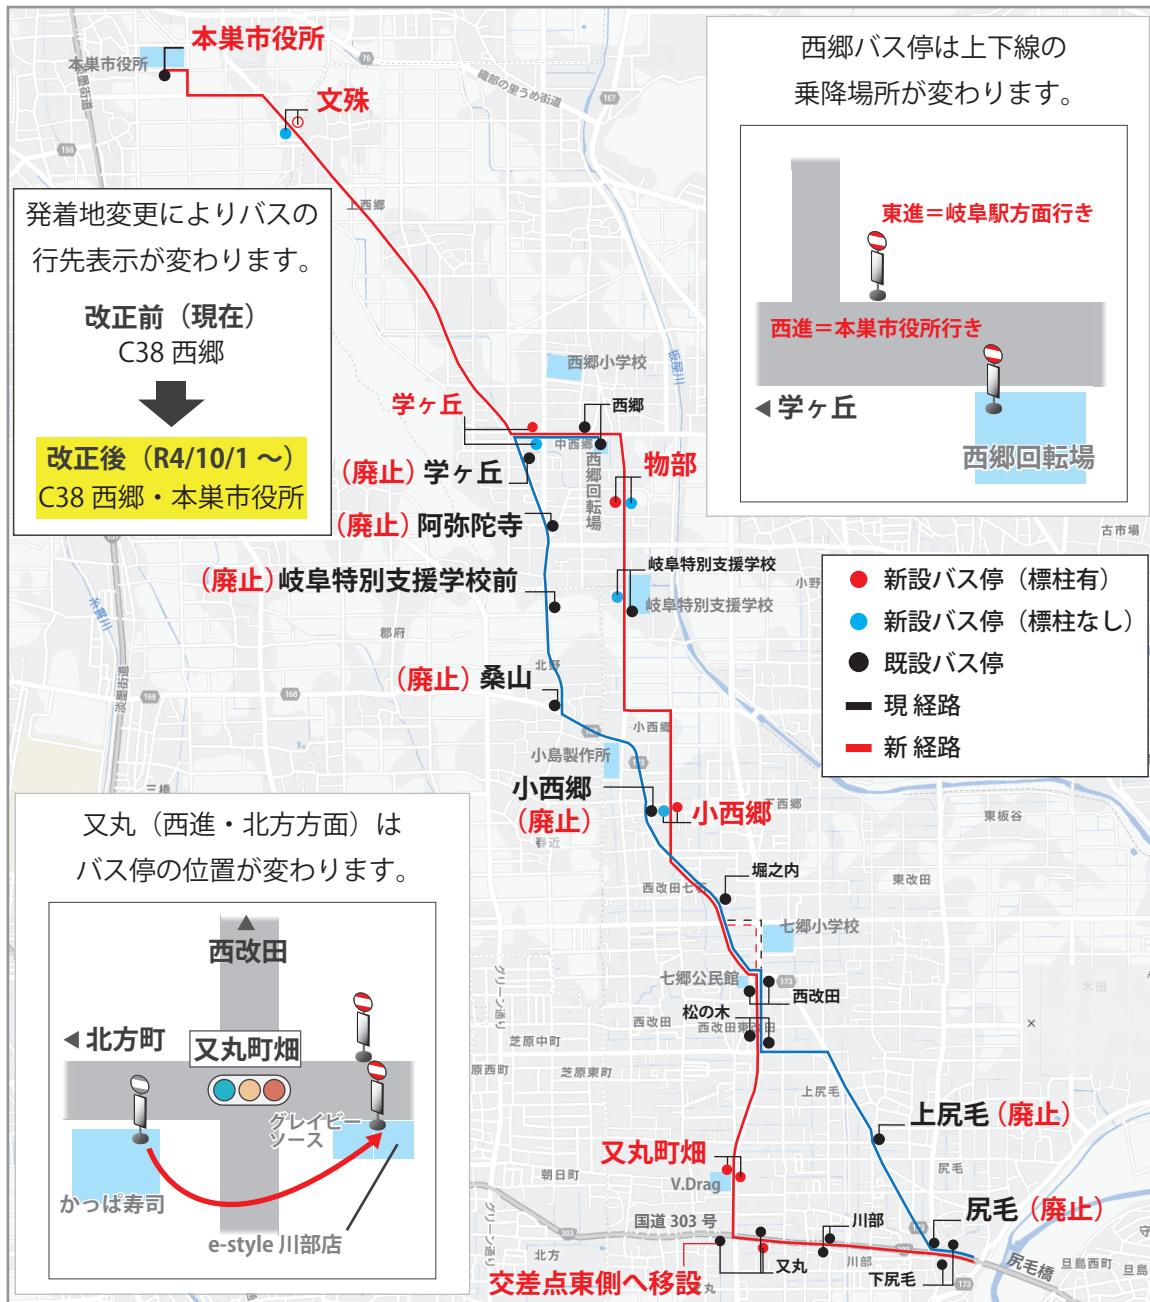

## 西郷線の運行経路が変わります

### 1 ダイヤ改正日

**令和4年10月1日(土)**

### 2 改正のポイント

- (1) 尻毛地区、西郷地区等の狭隘区間を迂回する経路に変更、新たな経路上にバス停を設置します。
- (2) 発着地を西郷から本巢市役所に変更します。
- (3) 経路変更に伴い、運行時分の調整等を実施します。