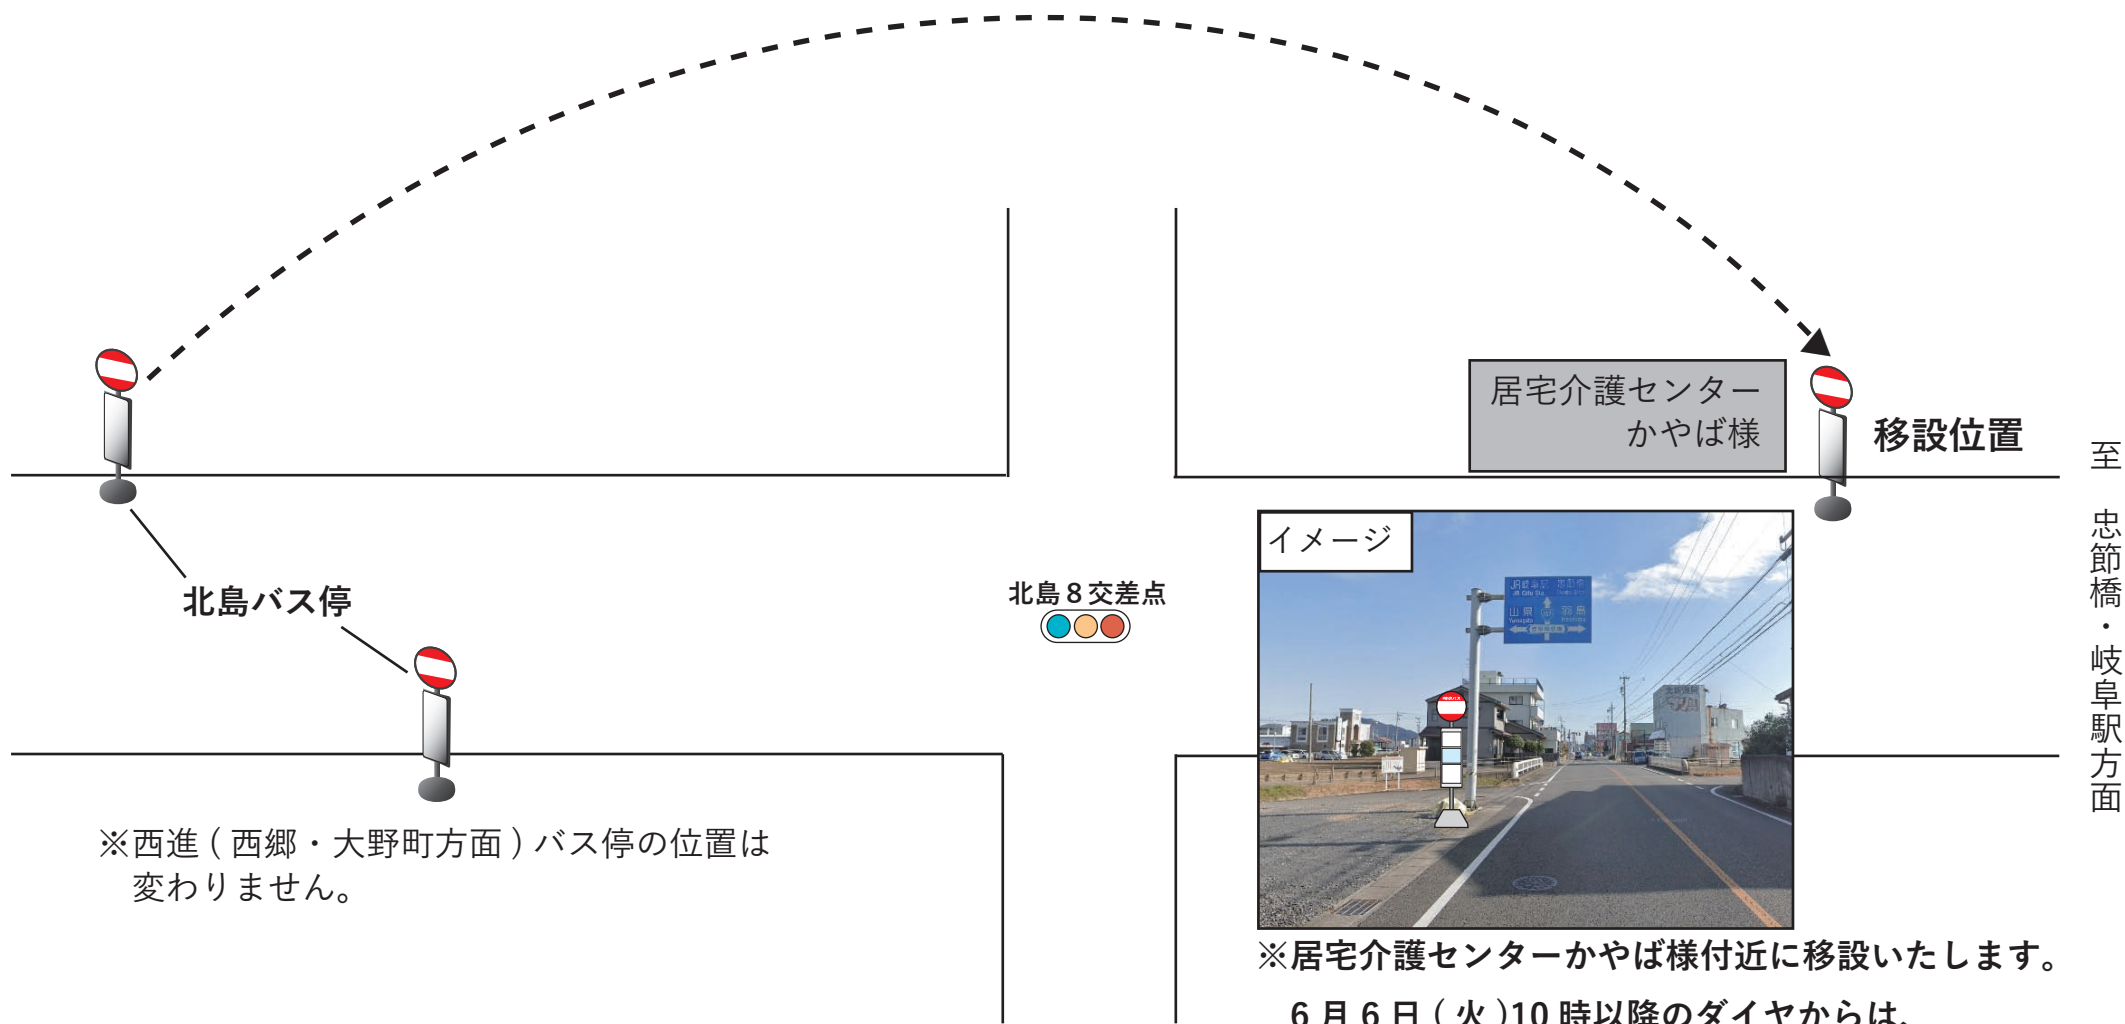

# 北島（東進・岐阜駅方面）バス停の移設について

いつも岐阜バスをご利用いただき誠にありがとうございます。みだしにつきまして、この度、北島（東進・岐阜駅方面）バス停の設置位置を変更いたします。詳しくは、以下の通りです。

## 移設日時 令和5年6月6日（火） 午前10時

※西進（西郷・大野町方面）バス停の位置は変わりません。

※居宅介護センターかやば様付近に移設いたします。

6月6日（火）10時以降のダイヤからは、  
移設位置のバス停でバスをお待ち下さい。