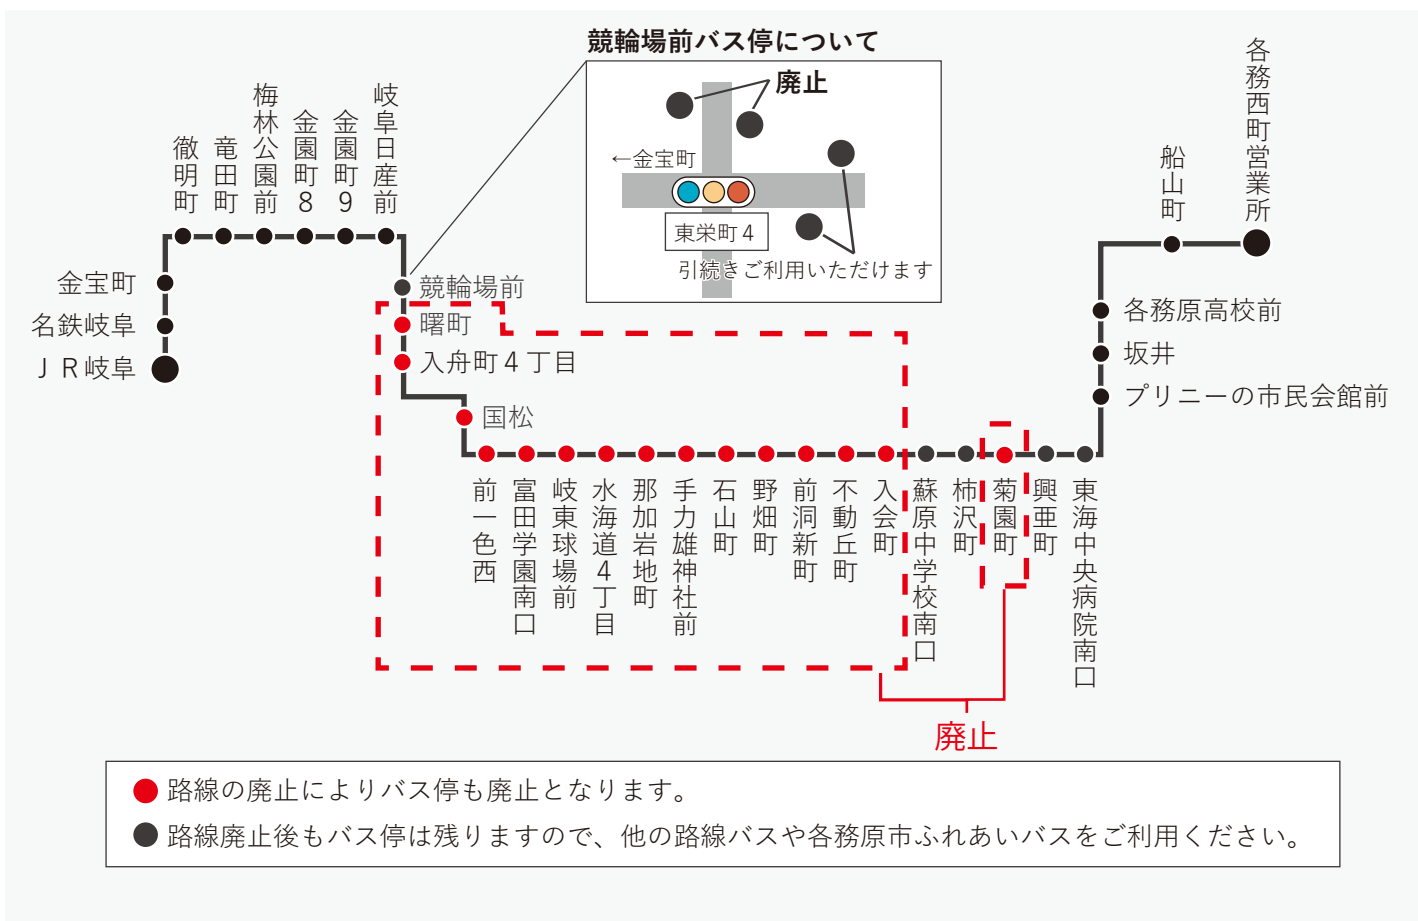

路線の廃止について

岐阜各務原線を廃止します

みだしについて、岐阜各務原線は令和6年3月31日の運行をもって廃止させていただきます。
長年にわたりご利用いただき誠にありがとうございました。

最終運行日 令和6年3月31日(日)

廃止区間の定期券をお持ちのお客様は当社の発券窓口にて変更・払戻しの対応をいたします。

お問い合わせ 岐阜バスターミナル TEL058-266-8822

※その他運行に関するお問い合わせ・・・各務原営業所 TEL058-370-8833